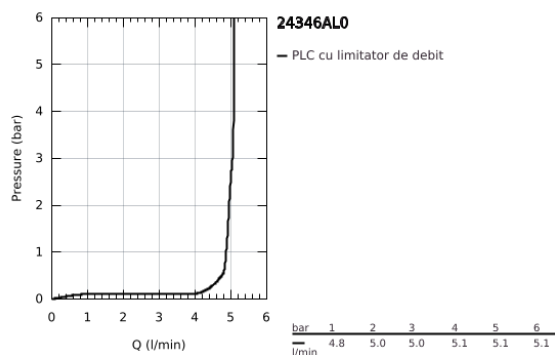

## 24 346 AL0 ALLURE BRILLIANT BATERIE LAVOAR MONOCOMANDĂ 1/2" MĂRIMEA XL

### DESCRIEREA PRODUSULUI

- Colour: brushed hard graphite
- instalare pe o singură gaură
- pentru lavoare înalte
- cartuş ceramic de 28 mm cu GROHE SilkMove
- limitator temperatură
- finisaj GROHE LongLife
- sistem de instalare GROHE FastFixation
- GROHE EcoJoy tehnologie pentru reducerea consumului de apă
- maximum flow rate (at 3 bar): 5 l/min
- pipă cu aerator integrat
- corp fără orificiu tijă set de evacuare
- racorduri flexibile de conectare la apă
- presiunea minimă recomandată 1.0 bar