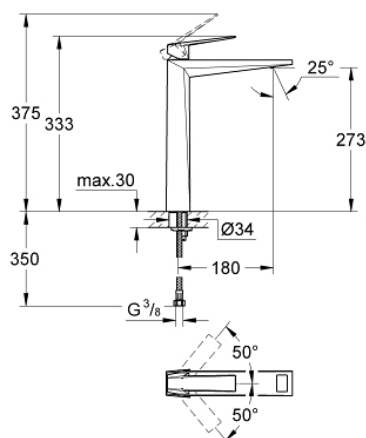

## 24 346 AL0 ALLURE BRILLIANT BATERIE LAVOAR MONOCOMANDĂ 1/2" MĂRIMEA XL

### DESCRIEREA PRODUSULUI

- Colour: brushed hard graphite
- instalare pe o singură gaură
- pentru lavoare înalte
- cartuş ceramic de 28 mm cu GROHE SilkMove
- limitator temperatură
- finisaj GROHE LongLife
- sistem de instalare GROHE FastFixation
- GROHE EcoJoy tehnologie pentru reducerea consumului de apă
- maximum flow rate (at 3 bar): 5 l/min
- pipă cu aerator integrat
- corp fără orificiu tijă set de evacuare
- racorduri flexibile de conectare la apă
- presiunea minimă recomandată 1.0 bar

### PIESE DE SCHIMB , octombrie 2021 – now

- 1: Braț (Spare part-nr. 46793AL0)
- 2: Cartuș (Spare part-nr. 46580000)
- 3: inel de fixare (Spare part-nr. 46715000)
- 4: Race (Spare part-nr. 46794AL0)
- 5: Ansamblu de fixare a tijei nefiletate (Spare part-nr. 46249000)
- 6: Cheie pentru montare (Spare part-nr. 19017000)\*