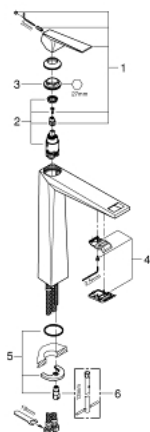

## 24 346 AL0 ALLURE BRILLIANT BATERIE LAVOAR MONOCOMANDĂ 1/2" MĂRIMEA XL

### DESCRIEREA PRODUSULUI

- Colour: brushed hard graphite
- instalare pe o singură gaură
- pentru lavoare înalte
- cartuş ceramic de 28 mm cu GROHE SilkMove
- limitator temperatură
- finisaj GROHE LongLife
- sistem de instalare GROHE FastFixation
- GROHE EcoJoy tehnologie pentru reducerea consumului de apă
- maximum flow rate (at 3 bar): 5 l/min
- pipă cu aerator integrat
- corp fără orificiu tijă set de evacuare
- racorduri flexibile de conectare la apă
- presiunea minimă recomandată 1.0 bar

### PIESE DE SCHIMB , octombrie 2021 – now

- 1: Braț (Spare part-nr. 46793AL0)
- 2: Cartuș (Spare part-nr. 46580000)
- 3: inel de fixare (Spare part-nr. 46715000)
- 4: Race (Spare part-nr. 46794AL0)
- 5: Ansamblu de fixare a tijei nefiletate (Spare part-nr. 46249000)
- 6: Cheie pentru montare (Spare part-nr. 19017000)\*