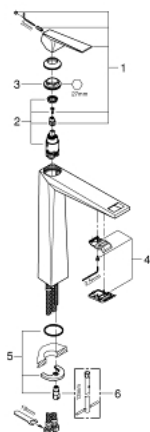

24 346 DC0 ALLURE BRILLIANT BATERIE LAVOAR MONOCOMANDĂ 1/2" MĂRIMEA XL

DESCRIEREA PRODUSULUI

- Colour: supersteel
- instalare pe o singură gaură
- pentru lavoare înalte
- cartuş ceramic de 28 mm cu GROHE SilkMove
- limitator temperatură
- finisaj GROHE LongLife
- sistem de instalare GROHE FastFixation
- GROHE EcoJoy tehnologie pentru reducerea consumului de apă
- maximum flow rate (at 3 bar): 5 l/min
- pipă cu aerator integrat
- corp fără orificiu tijă set de evacuare
- racorduri flexibile de conectare la apă
- presiunea minimă recomandată 1.0 bar

24 346 DC0 ALLURE BRILLIANT BATERIE LAVOAR MONOCOMANDĂ 1/2" MĂRIMEA XL

PIESE DE SCHIMB , octombrie 2021 – now

- 1: Braț (Spare part-nr. 46793DC0)
- 2: Cartuș (Spare part-nr. 46580000)
- 3: inel de fixare (Spare part-nr. 46715000)
- 4: Race (Spare part-nr. 46794DC0)
- 5: Ansamblu de fixare a tijei nefiletate (Spare part-nr. 46249000)
- 6: Cheie pentru montare (Spare part-nr. 19017000)*