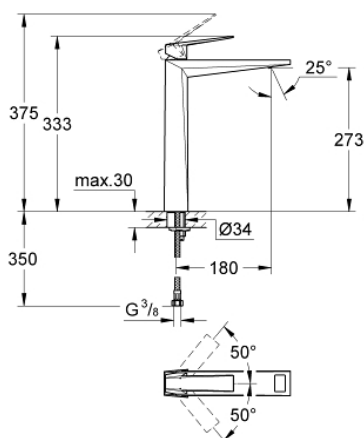

24 346 DC0 ALLURE BRILLIANT BATERIE LAVOAR MONOCOMANDĂ 1/2" MĂRIMEA XL

DESCRIEREA PRODUSULUI

- Colour: supersteel
- instalare pe o singură gaură
- pentru lavoare înalte
- cartuş ceramic de 28 mm cu GROHE SilkMove
- limitator temperatură
- finisaj GROHE LongLife
- sistem de instalare GROHE FastFixation
- GROHE EcoJoy tehnologie pentru reducerea consumului de apă
- maximum flow rate (at 3 bar): 5 l/min
- pipă cu aerator integrat
- corp fără orificiu tijă set de evacuare
- racorduri flexibile de conectare la apă
- presiunea minimă recomandată 1.0 bar

24 346 DC0 ALLURE BRILLIANT BATERIE LAVOAR MONOCOMANDĂ 1/2" MĂRIMEA XL

PIESE DE SCHIMB , octombrie 2021 – now

- 1: Braț (Spare part-nr. 46793DC0)
- 2: Cartuș (Spare part-nr. 46580000)
- 3: inel de fixare (Spare part-nr. 46715000)
- 4: Race (Spare part-nr. 46794DC0)
- 5: Ansamblu de fixare a tijei nefiletate (Spare part-nr. 46249000)
- 6: Cheie pentru montare (Spare part-nr. 19017000)*