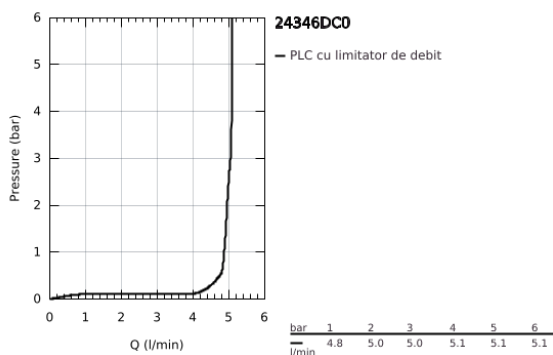

24 346 DC0 ALLURE BRILLIANT BATERIE LAVOAR MONOCOMANDĂ 1/2" MĂRIMEA XL

DESCRIEREA PRODUSULUI

- Colour: supersteel
- instalare pe o singură gaură
- pentru lavoare înalte
- cartuş ceramic de 28 mm cu GROHE SilkMove
- limitator temperatură
- finisaj GROHE LongLife
- sistem de instalare GROHE FastFixation
- GROHE EcoJoy tehnologie pentru reducerea consumului de apă
- maximum flow rate (at 3 bar): 5 l/min
- pipă cu aerator integrat
- corp fără orificiu tijă set de evacuare
- racorduri flexibile de conectare la apă
- presiunea minimă recomandată 1.0 bar

24 346 DC0 ALLURE BRILLIANT BATERIE LAVOAR MONOCOMANDĂ 1/2" MĂRIMEA XL

PIESE DE SCHIMB , octombrie 2021 – now

- 1: Braț (Spare part-nr. 46793DC0)
- 2: Cartuș (Spare part-nr. 46580000)
- 3: inel de fixare (Spare part-nr. 46715000)
- 4: Race (Spare part-nr. 46794DC0)
- 5: Ansamblu de fixare a tijei nefiletate (Spare part-nr. 46249000)
- 6: Cheie pentru montare (Spare part-nr. 19017000)*