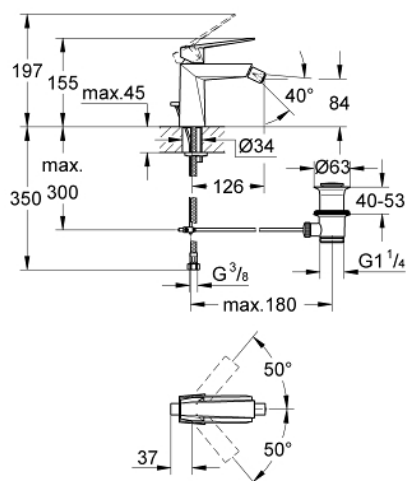

24 347 000 ALLURE BRILLIANT BATERIE BIDEU MONOCOMANDĂ 1/2"

DESCRIEREA PRODUSULUI

- Colour: cromat
- instalare pe o singură gaură
- cartuş ceramic de 28 mm cu GROHE SilkMove
- limitator temperatură
- suprafață GROHE LongLife
- sistem de instalare GROHE FastFixation
- aerator cu racord cu bilă
- set evacuare cu tijă
- racorduri flexibile de conectare la apă

24 347 000 ALLURE BRILLIANT BATERIE BIDEU MONOCOMANDĂ 1/2"

PIESE DE SCHIMB , octombrie 2021 – now

- 1: Braț (Spare part-nr. 46793000)
- 2: inel de fixare (Spare part-nr. 46715000)
- 3: Cartuș (Spare part-nr. 46580000)
- 4: Aerator Saturator cu Racord cu bila (Spare part-nr. 46791000)
- 5: Tijă verticală (Spare part-nr. 46787000)
- 6: Ansamblu de fixare a tijei nefiletate (Spare part-nr. 46249000)
- 7: Set de scurgere 1 1/4" (Spare part-nr. 28910000)
- 7.1: Fișa de conectare (Spare part-nr. 07182000)
- 7.2: Tijă cu bilă (Spare part-nr. 07052000)
- 8: Cheie pentru montare (Spare part-nr. 19017000)*
- 9: Tijă cu bilă (Spare part-nr. 07341000)*