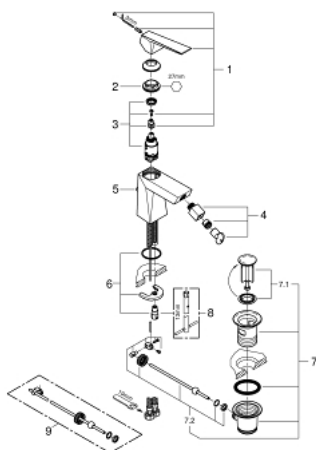

24 347 000 ALLURE BRILLIANT BATERIE BIDEU MONOCOMANDĂ 1/2"

DESCRIEREA PRODUSULUI

- Colour: cromat
- instalare pe o singură gaură
- cartuş ceramic de 28 mm cu GROHE SilkMove
- limitator temperatură
- suprafață GROHE LongLife
- sistem de instalare GROHE FastFixation
- aerator cu racord cu bilă
- set evacuare cu tijă
- racorduri flexibile de conectare la apă

24 347 000 ALLURE BRILLIANT BATERIE BIDEU MONOCOMANDĂ 1/2"

PIESE DE SCHIMB , octombrie 2021 – now

- 1: Braț (Spare part-nr. 46793000)
- 2: inel de fixare (Spare part-nr. 46715000)
- 3: Cartuș (Spare part-nr. 46580000)
- 4: Aerator Saturator cu Racord cu bila (Spare part-nr. 46791000)
- 5: Tijă verticală (Spare part-nr. 46787000)
- 6: Ansamblu de fixare a tijei nefiletate (Spare part-nr. 46249000)
- 7: Set de scurgere 1 1/4" (Spare part-nr. 28910000)
- 7.1: Fișa de conectare (Spare part-nr. 07182000)
- 7.2: Tijă cu bilă (Spare part-nr. 07052000)
- 8: Cheie pentru montare (Spare part-nr. 19017000)*
- 9: Tijă cu bilă (Spare part-nr. 07341000)*