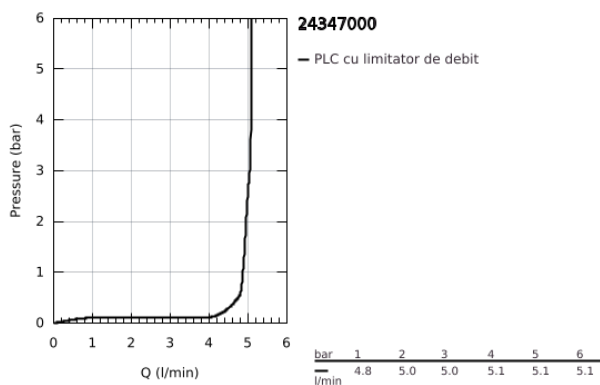

24 347 000 ALLURE BRILLIANT BATERIE BIDEU MONOCOMANDĂ 1/2"

DESCRIEREA PRODUSULUI

- Colour: cromat
- instalare pe o singură gaură
- cartuş ceramic de 28 mm cu GROHE SilkMove
- limitator temperatură
- suprafață GROHE LongLife
- sistem de instalare GROHE FastFixation
- aerator cu racord cu bilă
- set evacuare cu tijă
- racorduri flexibile de conectare la apă