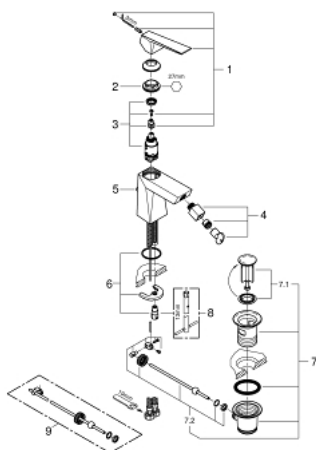

24 347 AL0 ALLURE BRILLIANT BATERIE BIDEU MONOCOMANDĂ 1/2"

DESCRIEREA PRODUSULUI

- Colour: brushed hard graphite
- instalare pe o singură gaură
- cartuş ceramic de 28 mm cu GROHE SilkMove
- limitator temperatură
- finisaj GROHE LongLife
- sistem de instalare GROHE FastFixation
- aerator cu racord cu bilă
- set evacuare cu tijă
- racorduri flexibile de conectare la apă

24 347 AL0 ALLURE BRILLIANT BATERIE BIDEU MONOCOMANDĂ 1/2"

PIESE DE SCHIMB , octombrie 2021 – now

- 1: Braț (Spare part-nr. 46793AL0)
- 2: inel de fixare (Spare part-nr. 46715000)
- 3: Cartuș (Spare part-nr. 46580000)
- 4: Aerator Saturator cu Racord cu bila (Spare part-nr. 46791AL0)
- 5: Tijă verticală (Spare part-nr. 46787AL0)
- 6: Ansamblu de fixare a tijeii nefiletate (Spare part-nr. 46249000)
- 7: Set de scurgere 1 1/4" (Spare part-nr. 28910AL0)
- 7.1: Fișa de conectare (Spare part-nr. 07182AL0)
- 7.2: Tijă cu bilă (Spare part-nr. 07052000)
- 8: Cheie pentru montare (Spare part-nr. 19017000)*
- 9: Tijă cu bilă (Spare part-nr. 07341000)*