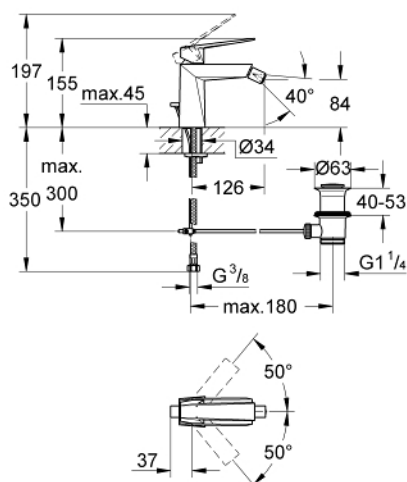

24 347 AL0 ALLURE BRILLIANT BATERIE BIDEU MONOCOMANDĂ 1/2"

DESCRIEREA PRODUSULUI

- Colour: brushed hard graphite
- instalare pe o singură gaură
- cartuş ceramic de 28 mm cu GROHE SilkMove
- limitator temperatură
- finisaj GROHE LongLife
- sistem de instalare GROHE FastFixation
- aerator cu racord cu bilă
- set evacuare cu tijă
- racorduri flexibile de conectare la apă

24 347 AL0 ALLURE BRILLIANT BATERIE BIDEU MONOCOMANDĂ 1/2"

PIESE DE SCHIMB , octombrie 2021 – now

- 1: Braț (Spare part-nr. 46793AL0)
- 2: inel de fixare (Spare part-nr. 46715000)
- 3: Cartuș (Spare part-nr. 46580000)
- 4: Aerator Saturator cu Racord cu bila (Spare part-nr. 46791AL0)
- 5: Tijă verticală (Spare part-nr. 46787AL0)
- 6: Ansamblu de fixare a tijeii nefiletate (Spare part-nr. 46249000)
- 7: Set de scurgere 1 1/4" (Spare part-nr. 28910AL0)
- 7.1: Fișa de conectare (Spare part-nr. 07182AL0)
- 7.2: Tijă cu bilă (Spare part-nr. 07052000)
- 8: Cheie pentru montare (Spare part-nr. 19017000)*
- 9: Tijă cu bilă (Spare part-nr. 07341000)*