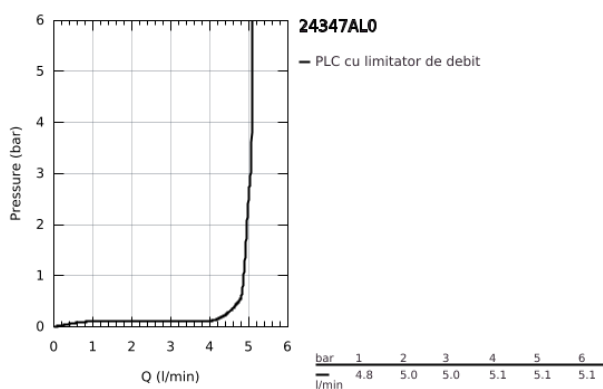

24 347 AL0 ALLURE BRILLIANT BATERIE BIDEU MONOCOMANDĂ 1/2"

DESCRIEREA PRODUSULUI

- Colour: brushed hard graphite
- instalare pe o singură gaură
- cartuş ceramic de 28 mm cu GROHE SilkMove
- limitator temperatură
- finisaj GROHE LongLife
- sistem de instalare GROHE FastFixation
- aerator cu racord cu bilă
- set evacuare cu tijă
- racorduri flexibile de conectare la apă

24 347 AL0 ALLURE BRILLIANT BATERIE BIDEU MONOCOMANDĂ 1/2"

PIESE DE SCHIMB , octombrie 2021 – now

- 1: Braț (Spare part-nr. 46793AL0)
- 2: inel de fixare (Spare part-nr. 46715000)
- 3: Cartuș (Spare part-nr. 46580000)
- 4: Aerator Saturator cu Racord cu bila (Spare part-nr. 46791AL0)
- 5: Tijă verticală (Spare part-nr. 46787AL0)
- 6: Ansamblu de fixare a tijeii nefiletate (Spare part-nr. 46249000)
- 7: Set de scurgere 1 1/4" (Spare part-nr. 28910AL0)
- 7.1: Fișa de conectare (Spare part-nr. 07182AL0)
- 7.2: Tijă cu bilă (Spare part-nr. 07052000)
- 8: Cheie pentru montare (Spare part-nr. 19017000)*
- 9: Tijă cu bilă (Spare part-nr. 07341000)*