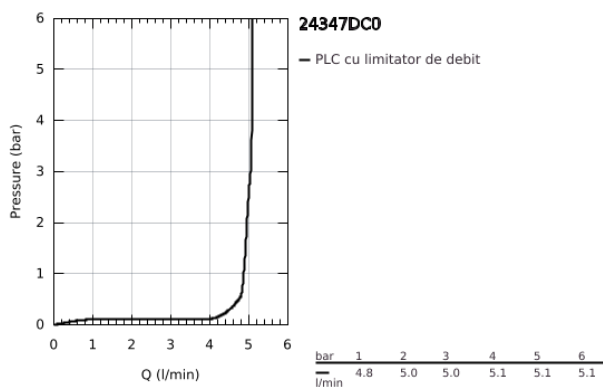

24 347 DC0 ALLURE BRILLIANT BATERIE BIDEU MONOCOMANDĂ 1/2"

DESCRIEREA PRODUSULUI

- Colour: supersteel
- instalare pe o singură gaură
- cartuş ceramic de 28 mm cu GROHE SilkMove
- limitator temperatură
- finisaj GROHE LongLife
- sistem de instalare GROHE FastFixation
- aerator cu racord cu bilă
- set evacuare cu tijă
- racorduri flexibile de conectare la apă

24 347 DC0 ALLURE BRILLIANT BATERIE BIDEU MONOCOMANDĂ 1/2"

PIESE DE SCHIMB , octombrie 2021 – now

- 1: Braț (Spare part-nr. 46793DC0)
- 2: inel de fixare (Spare part-nr. 46715000)
- 3: Cartuș (Spare part-nr. 46580000)
- 4: Aerator Saturator cu Racord cu bila (Spare part-nr. 46791DC0)
- 5: Tijă verticală (Spare part-nr. 46787DC0)
- 6: Ansamblu de fixare a tijei nefiletate (Spare part-nr. 46249000)
- 7: Set de scurgere 1 1/4" (Spare part-nr. 28910DC0)
- 7.1: Fișa de conectare (Spare part-nr. 07182DC0)
- 7.2: Tijă cu bilă (Spare part-nr. 07052000)
- 8: Cheie pentru montare (Spare part-nr. 19017000)*
- 9: Tijă cu bilă (Spare part-nr. 07341000)*