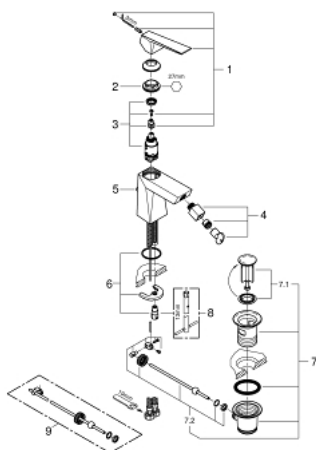

24 347 DC0 ALLURE BRILLIANT BATERIE BIDEU MONOCOMANDĂ 1/2"

DESCRIEREA PRODUSULUI

- Colour: supersteel
- instalare pe o singură gaură
- cartuş ceramic de 28 mm cu GROHE SilkMove
- limitator temperatură
- finisaj GROHE LongLife
- sistem de instalare GROHE FastFixation
- aerator cu racord cu bilă
- set evacuare cu tijă
- racorduri flexibile de conectare la apă

24 347 DC0 ALLURE BRILLIANT BATERIE BIDEU MONOCOMANDĂ 1/2"

PIESE DE SCHIMB , octombrie 2021 – now

- 1: Braț (Spare part-nr. 46793DC0)
- 2: inel de fixare (Spare part-nr. 46715000)
- 3: Cartuș (Spare part-nr. 46580000)
- 4: Aerator Saturator cu Racord cu bila (Spare part-nr. 46791DC0)
- 5: Tijă verticală (Spare part-nr. 46787DC0)
- 6: Ansamblu de fixare a tijei nefiletate (Spare part-nr. 46249000)
- 7: Set de scurgere 1 1/4" (Spare part-nr. 28910DC0)
- 7.1: Fișa de conectare (Spare part-nr. 07182DC0)
- 7.2: Tijă cu bilă (Spare part-nr. 07052000)
- 8: Cheie pentru montare (Spare part-nr. 19017000)*
- 9: Tijă cu bilă (Spare part-nr. 07341000)*