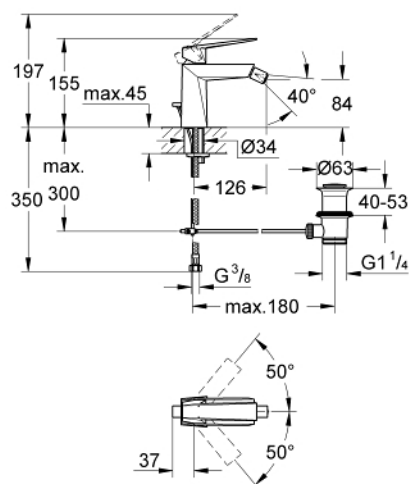

24 347 DC0 ALLURE BRILLIANT BATERIE BIDEU MONOCOMANDĂ 1/2"

DESCRIEREA PRODUSULUI

- Colour: supersteel
- instalare pe o singură gaură
- cartuş ceramic de 28 mm cu GROHE SilkMove
- limitator temperatură
- finisaj GROHE LongLife
- sistem de instalare GROHE FastFixation
- aerator cu racord cu bilă
- set evacuare cu tijă
- racorduri flexibile de conectare la apă

24 347 DC0 ALLURE BRILLIANT BATERIE BIDEU MONOCOMANDĂ 1/2"

PIESE DE SCHIMB , octombrie 2021 – now

- 1: Braț (Spare part-nr. 46793DC0)
- 2: inel de fixare (Spare part-nr. 46715000)
- 3: Cartuș (Spare part-nr. 46580000)
- 4: Aerator Saturator cu Racord cu bila (Spare part-nr. 46791DC0)
- 5: Tijă verticală (Spare part-nr. 46787DC0)
- 6: Ansamblu de fixare a tijei nefiletate (Spare part-nr. 46249000)
- 7: Set de scurgere 1 1/4" (Spare part-nr. 28910DC0)
- 7.1: Fișa de conectare (Spare part-nr. 07182DC0)
- 7.2: Tijă cu bilă (Spare part-nr. 07052000)
- 8: Cheie pentru montare (Spare part-nr. 19017000)*
- 9: Tijă cu bilă (Spare part-nr. 07341000)*