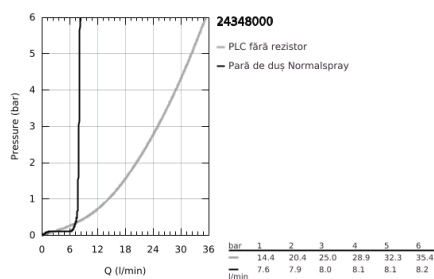

24 348 000 ALLURE BRILLIANT BATERIE CADĂ MONOCOMANDĂ 1/2", MONTARE PE PODEA

DESCRIEREA PRODUSULUI

- Colour: cromat
- set pentru instalarea finală a codului 45 984
- fără set de preinstalare
- cartuş ceramic de 46 mm cu GROHE SilkMove
- suprafață GROHE LongLife
- divertor cu revenire automată: cadă/duș
- pipă cu aerator integrat
- proiecție 270 mm
- valve unic-sens integrate în ieșirea pentru duș de 1/2"
- cu suport de duș
- hand shower Rainshower Aqua Cube Stick
- furtun de duș metalic 1250 mm
- protecție împotriva refluxului