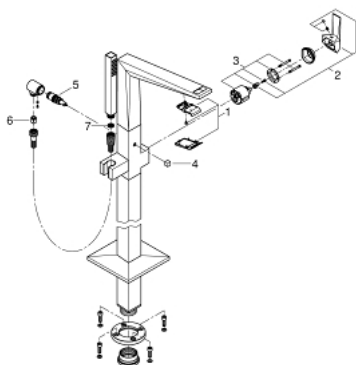

24 348 000 ALLURE BRILLIANT BATERIE CADĂ MONOCOMANDĂ 1/2", MONTARE PE PODEA

DESCRIEREA PRODUSULUI

- Colour: cromat
- set pentru instalarea finală a codului 45 984
- fără set de preinstalare
- cartuş ceramic de 46 mm cu GROHE SilkMove
- suprafață GROHE LongLife
- divertor cu revenire automată: cadă/duș
- pipă cu aerator integrat
- proiecție 270 mm
- valve unic-sens integrate în ieșirea pentru duș de 1/2"
- cu suport de duș
- hand shower Rainshower Aqua Cube Stick
- furtun de duș metalic 1250 mm
- protecție împotriva refluxului

24 348 000 ALLURE BRILLIANT BATERIE CADĂ MONOCOMANDĂ 1/2", MONTARE PE PODEA

PIESE DE SCHIMB , octombrie 2021 – now

- 1: Race (Spare part-nr. 46803000)
- 2: Braț (Spare part-nr. 46804000)
- 3: Cartuș (Spare part-nr. 46048000)
- 4: Buton de comutare (Spare part-nr. 46805000)
- 5: Comutator (Spare part-nr. 65655000)
- 6: Ventil de reținere (Spare part-nr. 08565000)
- 7: Filtru impuritati (Spare part-nr. 0700200M)