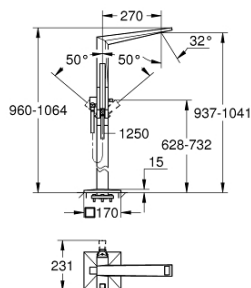

24 348 000 ALLURE BRILLIANT BATERIE CADĂ MONOCOMANDĂ 1/2", MONTARE PE PODEA

DESCRIEREA PRODUSULUI

- Colour: cromat
- set pentru instalarea finală a codului 45 984
- fără set de preinstalare
- cartuş ceramic de 46 mm cu GROHE SilkMove
- suprafață GROHE LongLife
- divertor cu revenire automată: cadă/duș
- pipă cu aerator integrat
- proiecție 270 mm
- valve unic-sens integrate în ieșirea pentru duș de 1/2"
- cu suport de duș
- hand shower Rainshower Aqua Cube Stick
- furtun de duș metalic 1250 mm
- protecție împotriva refluxului

24 348 000 ALLURE BRILLIANT BATERIE CADĂ MONOCOMANDĂ 1/2", MONTARE PE PODEA

PIESE DE SCHIMB , octombrie 2021 – now

- 1: Race (Spare part-nr. 46803000)
- 2: Braț (Spare part-nr. 46804000)
- 3: Cartuș (Spare part-nr. 46048000)
- 4: Buton de comutare (Spare part-nr. 46805000)
- 5: Comutator (Spare part-nr. 65655000)
- 6: Ventil de reținere (Spare part-nr. 08565000)
- 7: Filtru impuritati (Spare part-nr. 0700200M)