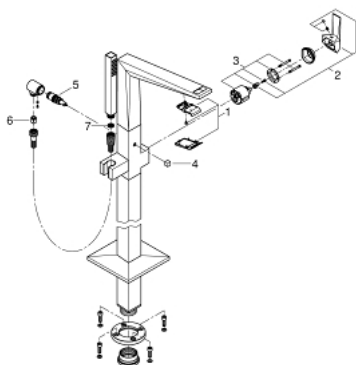

24 348 AL0 ALLURE BRILLIANT BATERIE CADĂ MONOCOMANDĂ 1/2", MONTARE PE PODEA

DESCRIEREA PRODUSULUI

- Colour: brushed hard graphite
- set pentru instalarea finală a codului 45 984
- fără set de preinstalare
- cartuş ceramic de 46 mm cu GROHE SilkMove
- finisaj GROHE LongLife
- divertor cu revenire automată: cadă/duş
- pipă cu aerator integrat
- proiecție 270 mm
- valve unic-sens integrate în ieșirea pentru duș de 1/2"
- cu suport de duș
- hand shower Rainshower Aqua Cube Stick
- furtun de duș metalic 1250 mm
- protecție împotriva refluxului

24 348 AL0 ALLURE BRILLIANT BATERIE CADĂ MONOCOMANDĂ 1/2", MONTARE PE PODEA

PIESE DE SCHIMB , octombrie 2021 – now

- 1: Race (Spare part-nr. 46803AL0)
- 2: Braț (Spare part-nr. 46804AL0)
- 3: Cartuș (Spare part-nr. 46048000)
- 4: Buton de comutare (Spare part-nr. 46805AL0)
- 5: Comutator (Spare part-nr. 65655AL0)
- 6: Ventil de reținere (Spare part-nr. 08565000)
- 7: Filtru impuritati (Spare part-nr. 0700200M)