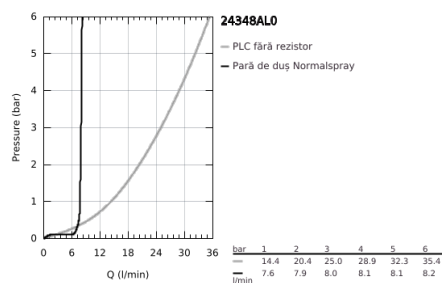

24 348 AL0 ALLURE BRILLIANT BATERIE CADĂ MONOCOMANDĂ 1/2", MONTARE PE PODEA

DESCRIEREA PRODUSULUI

- Colour: brushed hard graphite
- set pentru instalarea finală a codului 45 984
- fără set de preinstalare
- cartuş ceramic de 46 mm cu GROHE SilkMove
- finisaj GROHE LongLife
- divertor cu revenire automată: cadă/duş
- pipă cu aerator integrat
- proiecție 270 mm
- valve unic-sens integrate în ieșirea pentru duș de 1/2"
- cu suport de duș
- hand shower Rainshower Aqua Cube Stick
- furtun de duș metalic 1250 mm
- protecție împotriva refluxului

24 348 AL0 ALLURE BRILLIANT BATERIE CADĂ MONOCOMANDĂ 1/2", MONTARE PE PODEA

PIESE DE SCHIMB , octombrie 2021 – now

- 1: Race (Spare part-nr. 46803AL0)
- 2: Braț (Spare part-nr. 46804AL0)
- 3: Cartuș (Spare part-nr. 46048000)
- 4: Buton de comutare (Spare part-nr. 46805AL0)
- 5: Comutator (Spare part-nr. 65655AL0)
- 6: Ventil de reținere (Spare part-nr. 08565000)
- 7: Filtru impuritati (Spare part-nr. 0700200M)