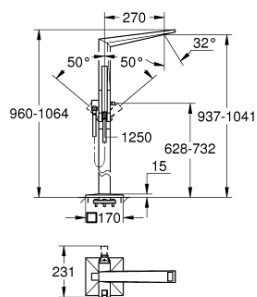

24 348 AL0 ALLURE BRILLIANT BATERIE CADĂ MONOCOMANDĂ 1/2", MONTARE PE PODEA

DESCRIEREA PRODUSULUI

- Colour: brushed hard graphite
- set pentru instalarea finală a codului 45 984
- fără set de preinstalare
- cartuş ceramic de 46 mm cu GROHE SilkMove
- finisaj GROHE LongLife
- divertor cu revenire automată: cadă/duş
- pipă cu aerator integrat
- proiecție 270 mm
- valve unic-sens integrate în ieșirea pentru duș de 1/2"
- cu suport de duș
- hand shower Rainshower Aqua Cube Stick
- furtun de duș metalic 1250 mm
- protecție împotriva refluxului

24 348 AL0 ALLURE BRILLIANT BATERIE CADĂ MONOCOMANDĂ 1/2", MONTARE PE PODEA

PIESE DE SCHIMB , octombrie 2021 – now

- 1: Race (Spare part-nr. 46803AL0)
- 2: Braț (Spare part-nr. 46804AL0)
- 3: Cartuș (Spare part-nr. 46048000)
- 4: Buton de comutare (Spare part-nr. 46805AL0)
- 5: Comutator (Spare part-nr. 65655AL0)
- 6: Ventil de reținere (Spare part-nr. 08565000)
- 7: Filtru impuritati (Spare part-nr. 0700200M)