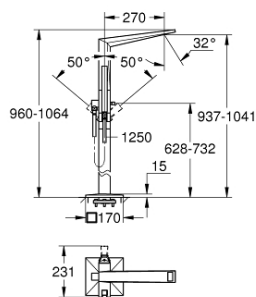

## 24 348 DC0 ALLURE BRILLIANT BATERIE CADĂ MONOCOMANDĂ 1/2", MONTARE PE PODEA

### DESCRIEREA PRODUSULUI

- Colour: supersteel
- set pentru instalarea finală a codului 45 984
- fără set de preinstalare
- cartuş ceramic de 46 mm cu GROHE SilkMove
- finisaj GROHE LongLife
- divertor cu revenire automată: cadă/duş
- pipă cu aerator integrat
- proiecție 270 mm
- valve unic-sens integrate în ieșirea pentru duș de 1/2"
- cu suport de duș
- hand shower Rainshower Aqua Cube Stick
- furtun de duș metalic 1250 mm
- protecție împotriva refluxului