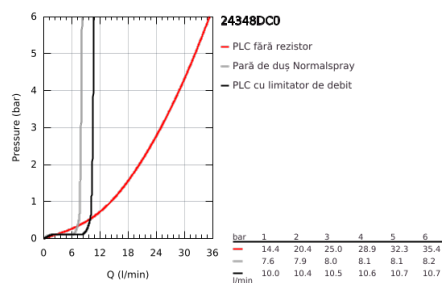

## 24 348 DC0 ALLURE BRILLIANT BATERIE CADĂ MONOCOMANDĂ 1/2", MONTARE PE PODEA

### DESCRIEREA PRODUSULUI

- Colour: supersteel
- set pentru instalarea finală a codului 45 984
- fără set de preinstalare
- cartuş ceramic de 46 mm cu GROHE SilkMove
- finisaj GROHE LongLife
- divertor cu revenire automată: cadă/duş
- pipă cu aerator integrat
- proiecție 270 mm
- valve unic-sens integrate în ieșirea pentru duș de 1/2"
- cu suport de duș
- hand shower Rainshower Aqua Cube Stick
- furtun de duș metalic 1250 mm
- protecție împotriva refluxului