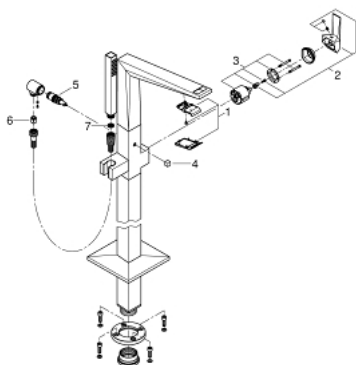

## 24 348 DC0 ALLURE BRILLIANT BATERIE CADĂ MONOCOMANDĂ 1/2", MONTARE PE PODEA

### DESCRIEREA PRODUSULUI

- Colour: supersteel
- set pentru instalarea finală a codului 45 984
- fără set de preinstalare
- cartuş ceramic de 46 mm cu GROHE SilkMove
- finisaj GROHE LongLife
- divertor cu revenire automată: cadă/duş
- pipă cu aerator integrat
- proiecție 270 mm
- valve unic-sens integrate în ieșirea pentru duș de 1/2"
- cu suport de duș
- hand shower Rainshower Aqua Cube Stick
- furtun de duș metalic 1250 mm
- protecție împotriva refluxului

### PIESE DE SCHIMB , octombrie 2021 – now

- 1: Race (Spare part-nr. 46803DC0)
- 2: Braț (Spare part-nr. 46804DC0)
- 3: Cartuș (Spare part-nr. 46048000)
- 4: Buton de comutare (Spare part-nr. 46805DC0)
- 5: Comutator (Spare part-nr. 65655DC0)
- 6: Ventil de reținere (Spare part-nr. 08565000)
- 7: Filtru impuritati (Spare part-nr. 0700200M)