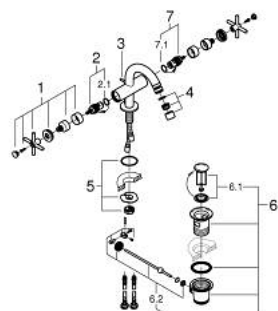

## 24 353 000 ATRIO BATERIE BIDEU 1/2"

### DESCRIEREA PRODUSULUI

- Colour: cromat
- valvă ceramică 1/2", 90°
- suprafață GROHE LongLife
- sistem rapid de instalare
- aerator cu racord cu bilă
- pipă în formă de arc
- set evacuare cu tijă
- racorduri flexibile de conectare la apă
- cu mânăre în cruce
- Două seturi diferite de capace incluse. Un set cu marcaje "H" și "C", un set fără marcaje.

## 24 353 000 ATRIO BATERIE BIDEU 1/2"

	6.2	180mm
	8	350mm

### PIESE DE SCHIMB , octombrie 2021 – now

- 1: Cross handles (Spare part-nr. 14215000)
- 2: Garnitură ceramică, 1/2" (Spare part-nr. 45883000)
- 2.1: Garnitură inelară Ø18,2 x Ø1,7 (Spare part-nr. 0392400M)
- 3: Tijă verticală (Spare part-nr. 65196000)
- 4: Aerator (Spare part-nr. 06574000)
- 5: Ansamblu de fixare a tijei nefiletate (Spare part-nr. 48409000)
- 6: Set de scurgere 1 1/4" (Spare part-nr. 28910000)
- 6.1: Fișa de conectare (Spare part-nr. 07182000)
- 6.2: Tijă cu bilă (Spare part-nr. 07052000)
- 7: Garnitură ceramică, 1/2" (Spare part-nr. 45882000)
- 7.1: Garnitură inelară Ø18,2 x Ø1,7 (Spare part-nr. 0392400M)
- 8: Tijă cu bilă (Spare part-nr. 07341000)\*