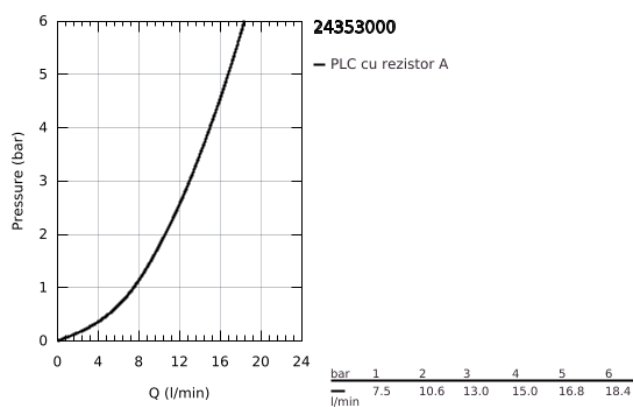

## 24 353 000 ATRIO BATERIE BIDEU 1/2"

### DESCRIEREA PRODUSULUI

- Colour: cromat
- valvă ceramică 1/2", 90°
- suprafață GROHE LongLife
- sistem rapid de instalare
- aerator cu racord cu bilă
- pipă în formă de arc
- set evacuare cu tijă
- racorduri flexibile de conectare la apă
- cu mânăre în cruce
- Două seturi diferite de capace incluse. Un set cu marcaje "H" și "C", un set fără marcaje.