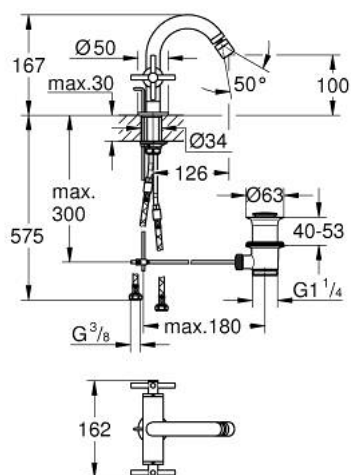

## 24 353 000 ATRIO BATERIE BIDEU 1/2"

### DESCRIEREA PRODUSULUI

- Colour: cromat
- valvă ceramică 1/2", 90°
- suprafață GROHE LongLife
- sistem rapid de instalare
- aerator cu racord cu bilă
- pipă în formă de arc
- set evacuare cu tijă
- racorduri flexibile de conectare la apă
- cu mânăre în cruce
- Două seturi diferite de capace incluse. Un set cu marcaje "H" și "C", un set fără marcaje.

## 24 353 000 ATRIO BATERIE BIDEU 1/2"

	6.2	180mm
	8	350mm

### PIESE DE SCHIMB , octombrie 2021 – now

- 1: Cross handles (Spare part-nr. 14215000)
- 2: Garnitură ceramică, 1/2" (Spare part-nr. 45883000)
- 2.1: Garnitură inelară Ø18,2 x Ø1,7 (Spare part-nr. 0392400M)
- 3: Tijă verticală (Spare part-nr. 65196000)
- 4: Aerator (Spare part-nr. 06574000)
- 5: Ansamblu de fixare a tijei nefiletate (Spare part-nr. 48409000)
- 6: Set de scurgere 1 1/4" (Spare part-nr. 28910000)
- 6.1: Fișa de conectare (Spare part-nr. 07182000)
- 6.2: Tijă cu bilă (Spare part-nr. 07052000)
- 7: Garnitură ceramică, 1/2" (Spare part-nr. 45882000)
- 7.1: Garnitură inelară Ø18,2 x Ø1,7 (Spare part-nr. 0392400M)
- 8: Tijă cu bilă (Spare part-nr. 07341000)\*