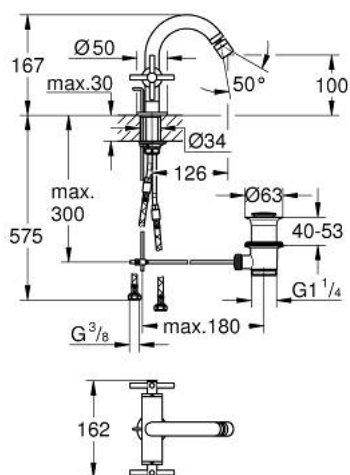

## 24 353 AL0 ATRIO BATERIE BIDEU 1/2"

### DESCRIEREA PRODUSULUI

- Colour: brushed hard graphite
- valvă ceramică 1/2", 90°
- finisaj GROHE LongLife
- sistem rapid de instalare
- aerator cu racord cu bilă
- pipă în formă de arc
- set evacuare cu tijă
- racorduri flexibile de conectare la apă
- cu mânere în cruce
- Două seturi diferite de capace incluse. Un set cu marcaje "H" și "C", un set fără marcaje.

### PIESE DE SCHIMB , octombrie 2021 – now

- 1: Cross handles (Spare part-nr. 14215AL0)
- 2: Garnitură ceramică, 1/2" (Spare part-nr. 45883000)
- 2.1: Garnitură inelară Ø18,2 x Ø1,7 (Spare part-nr. 0392400M)
- 3: Tijă verticală (Spare part-nr. 65196AL0)
- 4: Aerator (Spare part-nr. 06574AL0)
- 5: Ansamblu de fixare a tijei nefiletate (Spare part-nr. 48409000)
- 6: Set de scurgere 1 1/4" (Spare part-nr. 28910AL0)
- 6.1: Fișa de conectare (Spare part-nr. 07182AL0)
- 6.2: Tijă cu bilă (Spare part-nr. 07052000)
- 7: Garnitură ceramică, 1/2" (Spare part-nr. 45882000)
- 7.1: Garnitură inelară Ø18,2 x Ø1,7 (Spare part-nr. 0392400M)
- 8: Tijă cu bilă (Spare part-nr. 07341000)\*