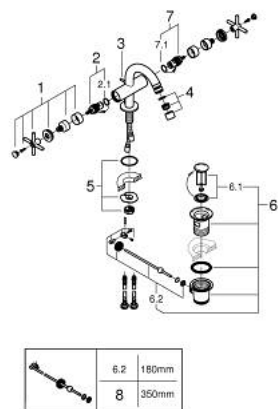

## 24 353 AL0 ATRIO BATERIE BIDEU 1/2"

### DESCRIEREA PRODUSULUI

- Colour: brushed hard graphite
- valvă ceramică 1/2", 90°
- finisaj GROHE LongLife
- sistem rapid de instalare
- aerator cu racord cu bilă
- pipă în formă de arc
- set evacuare cu tijă
- racorduri flexibile de conectare la apă
- cu mânere în cruce
- Două seturi diferite de capace incluse. Un set cu marcaje "H" și "C", un set fără marcaje.

### PIESE DE SCHIMB , octombrie 2021 – now

- 1: Cross handles (Spare part-nr. 14215AL0)
- 2: Garnitură ceramică, 1/2" (Spare part-nr. 45883000)
- 2.1: Garnitură inelară Ø18,2 x Ø1,7 (Spare part-nr. 0392400M)
- 3: Tijă verticală (Spare part-nr. 65196AL0)
- 4: Aerator (Spare part-nr. 06574AL0)
- 5: Ansamblu de fixare a tijei nefiletate (Spare part-nr. 48409000)
- 6: Set de scurgere 1 1/4" (Spare part-nr. 28910AL0)
- 6.1: Fișa de conectare (Spare part-nr. 07182AL0)
- 6.2: Tijă cu bilă (Spare part-nr. 07052000)
- 7: Garnitură ceramică, 1/2" (Spare part-nr. 45882000)
- 7.1: Garnitură inelară Ø18,2 x Ø1,7 (Spare part-nr. 0392400M)
- 8: Tijă cu bilă (Spare part-nr. 07341000)\*