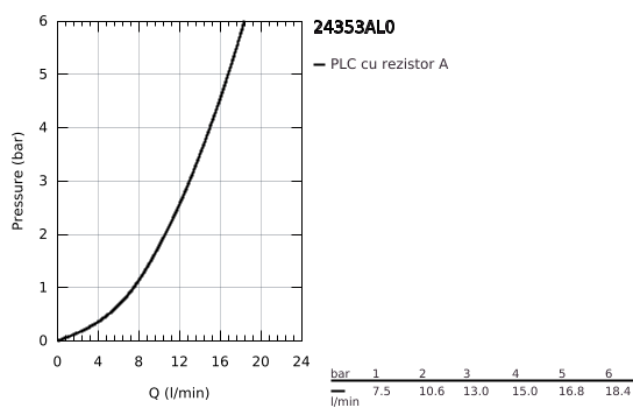

## 24 353 AL0 ATRIO BATERIE BIDEU 1/2"

### DESCRIEREA PRODUSULUI

- Colour: brushed hard graphite
- valvă ceramică 1/2", 90°
- finisaj GROHE LongLife
- sistem rapid de instalare
- aerator cu racord cu bilă
- pipă în formă de arc
- set evacuare cu tijă
- racorduri flexibile de conectare la apă
- cu mânere în cruce
- Două seturi diferite de capace incluse. Un set cu marcaje "H" și "C", un set fără marcaje.