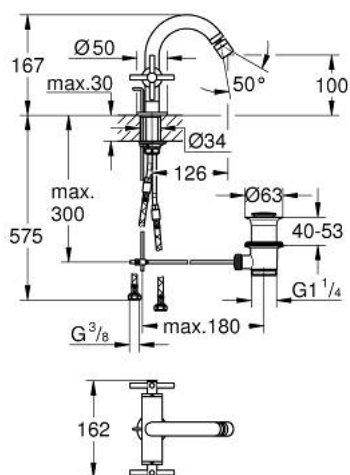

## 24 353 DA0 ATRIO BATERIE BIDEU 1/2"

### DESCRIEREA PRODUSULUI

- Colour: warm sunset
- valvă ceramică 1/2", 90°
- finisaj GROHE LongLife
- sistem rapid de instalare
- aerator cu racord cu bilă
- pipă în formă de arc
- set evacuare cu tijă
- racorduri flexibile de conectare la apă
- cu mânăre în cruce
- Două seturi diferite de capace incluse. Un set cu marcaje "H" și "C", un set fără marcaje.

## 24 353 DA0 ATRIO BATERIE BIDEU 1/2"

	6.2	180mm
	8	350mm

### PIESE DE SCHIMB , octombrie 2021 – now

- 1: Cross handles (Spare part-nr. 14215DA0)
- 2: Garnitură ceramică, 1/2" (Spare part-nr. 45883000)
- 2.1: Garnitură inelară Ø18,2 x Ø1,7 (Spare part-nr. 0392400M)
- 3: Tijă verticală (Spare part-nr. 65196DA0)
- 4: Aerator (Spare part-nr. 06574DA0)
- 5: Ansamblu de fixare a tijei nefiletate (Spare part-nr. 48409000)
- 6: Set de scurgere 1 1/4" (Spare part-nr. 28910DA0)
- 6.1: Fișa de conectare (Spare part-nr. 07182DA0)
- 6.2: Tijă cu bilă (Spare part-nr. 07052000)
- 7: Garnitură ceramică, 1/2" (Spare part-nr. 45882000)
- 7.1: Garnitură inelară Ø18,2 x Ø1,7 (Spare part-nr. 0392400M)
- 8: Tijă cu bilă (Spare part-nr. 07341000)\*