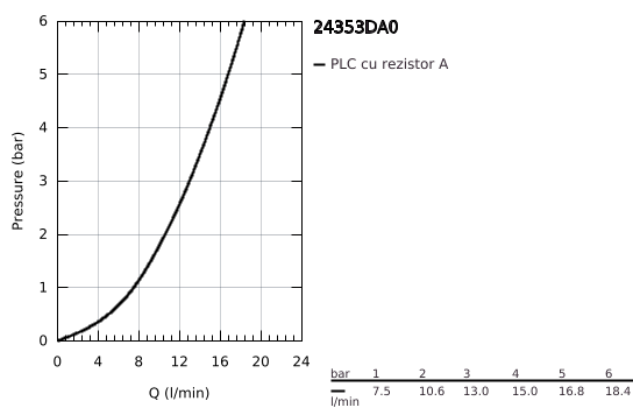

## 24 353 DA0 ATRIO BATERIE BIDEU 1/2"

### DESCRIEREA PRODUSULUI

- Colour: warm sunset
- valvă ceramică 1/2", 90°
- finisaj GROHE LongLife
- sistem rapid de instalare
- aerator cu racord cu bilă
- pipă în formă de arc
- set evacuare cu tijă
- racorduri flexibile de conectare la apă
- cu mânăre în cruce
- Două seturi diferite de capace incluse. Un set cu marcaje "H" și "C", un set fără marcaje.