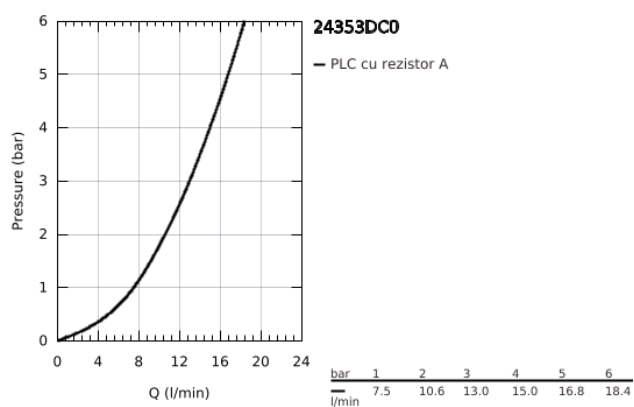

24 353 DC0 ATRIO BATERIE BIDEU 1/2"

DESCRIEREA PRODUSULUI

- Colour: supersteel
- valvă ceramică 1/2", 90°
- finisaj GROHE LongLife
- sistem rapid de instalare
- aerator cu racord cu bilă
- pipă în formă de arc
- set evacuare cu tijă
- racorduri flexibile de conectare la apă
- cu mânăre în cruce
- Două seturi diferite de capace incluse. Un set cu marcaje "H" și "C", un set fără marcaje.

24 353 DC0 ATRIO BATERIE BIDEU 1/2"

	6.2	180mm
	8	350mm

PIESE DE SCHIMB , octombrie 2021 – now

- 1: Cross handles (Spare part-nr. 14215DC0)
- 2: Garnitură ceramică, 1/2" (Spare part-nr. 45883000)
- 2.1: Garnitură inelară Ø18,2 x Ø1,7 (Spare part-nr. 0392400M)
- 3: Tijă verticală (Spare part-nr. 65196DC0)
- 4: Aerator (Spare part-nr. 06574DC0)
- 5: Ansamblu de fixare a tijei nefiletate (Spare part-nr. 48409000)
- 6: Set de scurgere 1 1/4" (Spare part-nr. 28910DC0)
- 6.1: Fișa de conectare (Spare part-nr. 07182DC0)
- 6.2: Tijă cu bilă (Spare part-nr. 07052000)
- 7: Garnitură ceramică, 1/2" (Spare part-nr. 45882000)
- 7.1: Garnitură inelară Ø18,2 x Ø1,7 (Spare part-nr. 0392400M)
- 8: Tijă cu bilă (Spare part-nr. 07341000)*