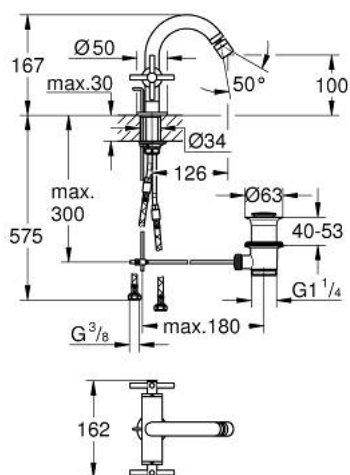

24 353 DC0 ATRIO BATERIE BIDEU 1/2"

DESCRIEREA PRODUSULUI

- Colour: supersteel
- valvă ceramică 1/2", 90°
- finisaj GROHE LongLife
- sistem rapid de instalare
- aerator cu racord cu bilă
- pipă în formă de arc
- set evacuare cu tijă
- racorduri flexibile de conectare la apă
- cu mânăre în cruce
- Două seturi diferite de capace incluse. Un set cu marcaje "H" și "C", un set fără marcaje.

24 353 DC0 ATRIO BATERIE BIDEU 1/2"

	6.2	180mm
	8	350mm

PIESE DE SCHIMB , octombrie 2021 – now

- 1: Cross handles (Spare part-nr. 14215DC0)
- 2: Garnitură ceramică, 1/2" (Spare part-nr. 45883000)
- 2.1: Garnitură inelară Ø18,2 x Ø1,7 (Spare part-nr. 0392400M)
- 3: Tijă verticală (Spare part-nr. 65196DC0)
- 4: Aerator (Spare part-nr. 06574DC0)
- 5: Ansamblu de fixare a tijei nefiletate (Spare part-nr. 48409000)
- 6: Set de scurgere 1 1/4" (Spare part-nr. 28910DC0)
- 6.1: Fișa de conectare (Spare part-nr. 07182DC0)
- 6.2: Tijă cu bilă (Spare part-nr. 07052000)
- 7: Garnitură ceramică, 1/2" (Spare part-nr. 45882000)
- 7.1: Garnitură inelară Ø18,2 x Ø1,7 (Spare part-nr. 0392400M)
- 8: Tijă cu bilă (Spare part-nr. 07341000)*