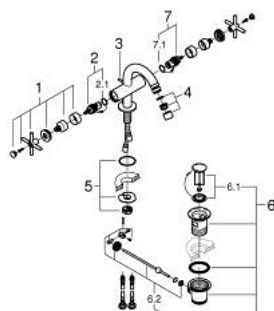

24 353 DC0 ATRIO BATERIE BIDEU 1/2"

DESCRIEREA PRODUSULUI

- Colour: supersteel
- valvă ceramică 1/2", 90°
- finisaj GROHE LongLife
- sistem rapid de instalare
- aerator cu racord cu bilă
- pipă în formă de arc
- set evacuare cu tijă
- racorduri flexibile de conectare la apă
- cu mânăre în cruce
- Două seturi diferite de capace incluse. Un set cu marcaje "H" și "C", un set fără marcaje.

24 353 DC0 ATRIO BATERIE BIDEU 1/2"

	6.2	180mm
	8	350mm

PIESE DE SCHIMB , octombrie 2021 – now

- 1: Cross handles (Spare part-nr. 14215DC0)
- 2: Garnitură ceramică, 1/2" (Spare part-nr. 45883000)
- 2.1: Garnitură inelară Ø18,2 x Ø1,7 (Spare part-nr. 0392400M)
- 3: Tijă verticală (Spare part-nr. 65196DC0)
- 4: Aerator (Spare part-nr. 06574DC0)
- 5: Ansamblu de fixare a tijei nefiletate (Spare part-nr. 48409000)
- 6: Set de scurgere 1 1/4" (Spare part-nr. 28910DC0)
- 6.1: Fișa de conectare (Spare part-nr. 07182DC0)
- 6.2: Tijă cu bilă (Spare part-nr. 07052000)
- 7: Garnitură ceramică, 1/2" (Spare part-nr. 45882000)
- 7.1: Garnitură inelară Ø18,2 x Ø1,7 (Spare part-nr. 0392400M)
- 8: Tijă cu bilă (Spare part-nr. 07341000)*