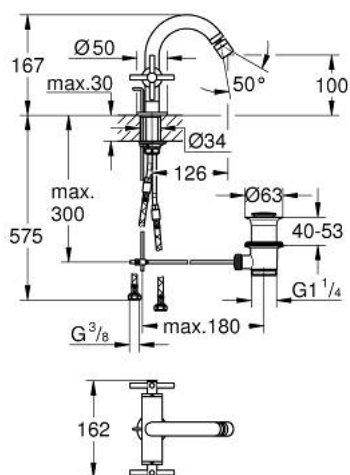

24 353 DL0 ATRIO BATERIE BIDEU 1/2"

DESCRIEREA PRODUSULUI

- Colour: brushed warm sunset
- valvă ceramică 1/2", 90°
- finisaj GROHE LongLife
- sistem rapid de instalare
- aerator cu racord cu bilă
- pipă în formă de arc
- set evacuare cu tijă
- racorduri flexibile de conectare la apă
- cu mânăre în cruce
- Două seturi diferite de capace incluse. Un set cu marcaje "H" și "C", un set fără marcaje.

24 353 DL0 ATRIO BATERIE BIDEU 1/2"

PIESE DE SCHIMB , noiembrie 2022 – now

- 1: Cross handles (Spare part-nr. 14215DL0)
- 2: Garnitură ceramică, 1/2" (Spare part-nr. 45883000)
- 2.1: Garnitură inelară Ø18,2 x Ø1,7 (Spare part-nr. 0392400M)
- 3: Tijă verticală (Spare part-nr. 65196DL0)
- 4: Aerator (Spare part-nr. 06574DL0)
- 5: Ansamblu de fixare a tijei nefiletate (Spare part-nr. 48409000)
- 6: Set de scurgere 1 1/4" (Spare part-nr. 28910DL0)
- 6.1: Fișa de conectare (Spare part-nr. 07182DL0)
- 6.2: Tijă cu bilă (Spare part-nr. 07052000)
- 7: Garnitură ceramică, 1/2" (Spare part-nr. 45882000)
- 7.1: Garnitură inelară Ø18,2 x Ø1,7 (Spare part-nr. 0392400M)
- 8: Tijă cu bilă (Spare part-nr. 07341000)*