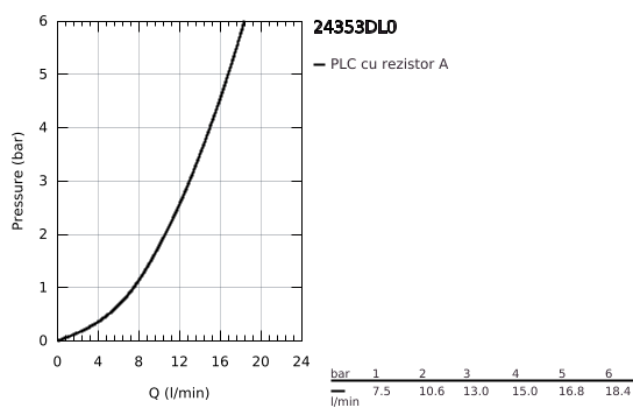

24 353 DL0 ATRIO BATERIE BIDEU 1/2"

DESCRIEREA PRODUSULUI

- Colour: brushed warm sunset
- valvă ceramică 1/2", 90°
- finisaj GROHE LongLife
- sistem rapid de instalare
- aerator cu racord cu bilă
- pipă în formă de arc
- set evacuare cu tijă
- racorduri flexibile de conectare la apă
- cu mânăre în cruce
- Două seturi diferite de capace incluse. Un set cu marcaje "H" și "C", un set fără marcaje.