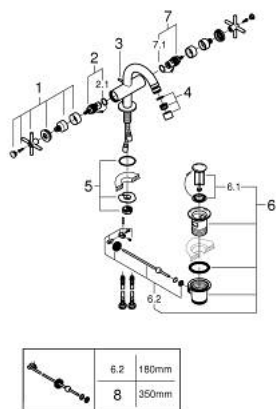

24 353 DL0 ATRIO BATERIE BIDEU 1/2"

DESCRIEREA PRODUSULUI

- Colour: brushed warm sunset
- valvă ceramică 1/2", 90°
- finisaj GROHE LongLife
- sistem rapid de instalare
- aerator cu racord cu bilă
- pipă în formă de arc
- set evacuare cu tijă
- racorduri flexibile de conectare la apă
- cu mânăre în cruce
- Două seturi diferite de capace incluse. Un set cu marcaje "H" și "C", un set fără marcaje.

24 353 DL0 ATRIO BATERIE BIDEU 1/2"

PIESE DE SCHIMB , noiembrie 2022 – now

- 1: Cross handles (Spare part-nr. 14215DL0)
- 2: Garnitură ceramică, 1/2" (Spare part-nr. 45883000)
- 2.1: Garnitură inelară Ø18,2 x Ø1,7 (Spare part-nr. 0392400M)
- 3: Tijă verticală (Spare part-nr. 65196DL0)
- 4: Aerator (Spare part-nr. 06574DL0)
- 5: Ansamblu de fixare a tijei nefiletate (Spare part-nr. 48409000)
- 6: Set de scurgere 1 1/4" (Spare part-nr. 28910DL0)
- 6.1: Fișa de conectare (Spare part-nr. 07182DL0)
- 6.2: Tijă cu bilă (Spare part-nr. 07052000)
- 7: Garnitură ceramică, 1/2" (Spare part-nr. 45882000)
- 7.1: Garnitură inelară Ø18,2 x Ø1,7 (Spare part-nr. 0392400M)
- 8: Tijă cu bilă (Spare part-nr. 07341000)*