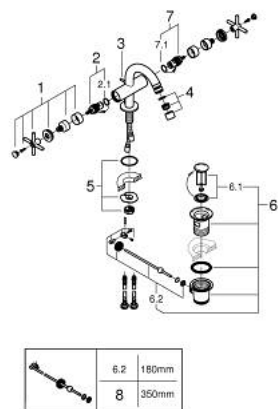

24 353 GL0 ATRIO BATERIE BIDEU 1/2"

DESCRIEREA PRODUSULUI

- Colour: cool sunrise
- valvă ceramică 1/2", 90°
- finisaj GROHE LongLife
- sistem rapid de instalare
- aerator cu racord cu bilă
- pipă în formă de arc
- set evacuare cu tijă
- racorduri flexibile de conectare la apă
- cu mânăre în cruce
- Două seturi diferite de capace incluse. Un set cu marcaje "H" și "C", un set fără marcaje.

24 353 GL0 ATRIO BATERIE BIDEU 1/2"

PIESE DE SCHIMB , octombrie 2021 – now

- 1: Cross handles (Spare part-nr. 14215GL0)
- 2: Garnitură ceramică, 1/2" (Spare part-nr. 45883000)
- 2.1: Garnitură inelară Ø18,2 x Ø1,7 (Spare part-nr. 0392400M)
- 3: Tijă verticală (Spare part-nr. 65196GL0)
- 4: Aerator (Spare part-nr. 06574GL0)
- 5: Ansamblu de fixare a tijei nefiletate (Spare part-nr. 48409000)
- 6: Set de scurgere 1 1/4" (Spare part-nr. 28910GL0)
- 6.1: Fișa de conectare (Spare part-nr. 07182GL0)
- 6.2: Tijă cu bilă (Spare part-nr. 07052000)
- 7: Garnitură ceramică, 1/2" (Spare part-nr. 45882000)
- 7.1: Garnitură inelară Ø18,2 x Ø1,7 (Spare part-nr. 0392400M)
- 8: Tijă cu bilă (Spare part-nr. 07341000)*