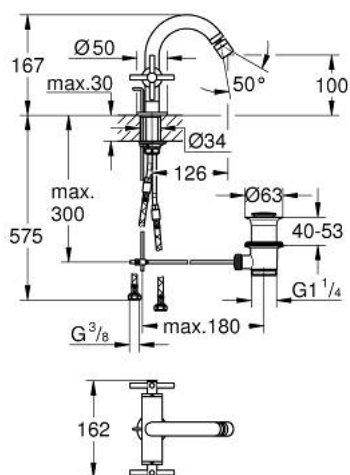

24 353 GL0 ATRIO BATERIE BIDEU 1/2"

DESCRIEREA PRODUSULUI

- Colour: cool sunrise
- valvă ceramică 1/2", 90°
- finisaj GROHE LongLife
- sistem rapid de instalare
- aerator cu racord cu bilă
- pipă în formă de arc
- set evacuare cu tijă
- racorduri flexibile de conectare la apă
- cu mânăre în cruce
- Două seturi diferite de capace incluse. Un set cu marcaje "H" și "C", un set fără marcaje.

24 353 GL0 ATRIO BATERIE BIDEU 1/2"

PIESE DE SCHIMB , octombrie 2021 – now

- 1: Cross handles (Spare part-nr. 14215GL0)
- 2: Garnitură ceramică, 1/2" (Spare part-nr. 45883000)
- 2.1: Garnitură inelară Ø18,2 x Ø1,7 (Spare part-nr. 0392400M)
- 3: Tijă verticală (Spare part-nr. 65196GL0)
- 4: Aerator (Spare part-nr. 06574GL0)
- 5: Ansamblu de fixare a tijei nefiletate (Spare part-nr. 48409000)
- 6: Set de scurgere 1 1/4" (Spare part-nr. 28910GL0)
- 6.1: Fișa de conectare (Spare part-nr. 07182GL0)
- 6.2: Tijă cu bilă (Spare part-nr. 07052000)
- 7: Garnitură ceramică, 1/2" (Spare part-nr. 45882000)
- 7.1: Garnitură inelară Ø18,2 x Ø1,7 (Spare part-nr. 0392400M)
- 8: Tijă cu bilă (Spare part-nr. 07341000)*