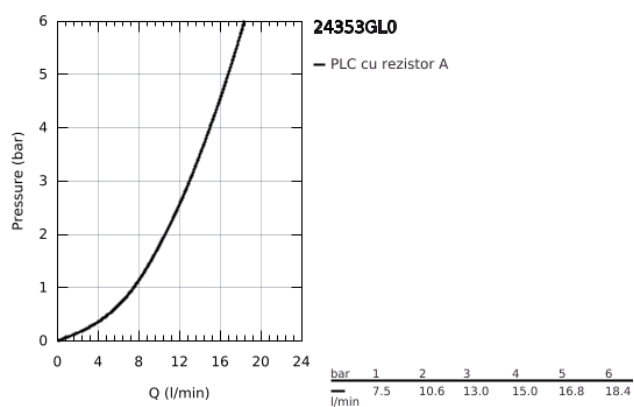

24 353 GL0 ATRIO BATERIE BIDEU 1/2"

DESCRIEREA PRODUSULUI

- Colour: cool sunrise
- valvă ceramică 1/2", 90°
- finisaj GROHE LongLife
- sistem rapid de instalare
- aerator cu racord cu bilă
- pipă în formă de arc
- set evacuare cu tijă
- racorduri flexibile de conectare la apă
- cu mânăre în cruce
- Două seturi diferite de capace incluse. Un set cu marcaje "H" și "C", un set fără marcaje.