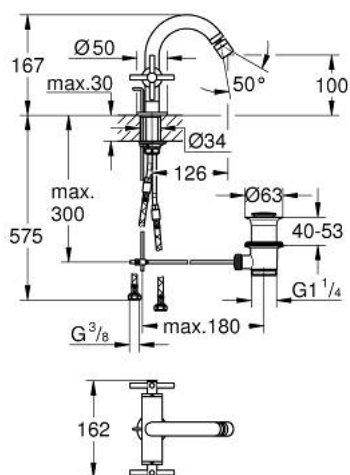

## 24 353 GN0 ATRIO BATERIE BIDEU 1/2"

### DESCRIEREA PRODUSULUI

- Colour: brushed cool sunrise
- valvă ceramică 1/2", 90°
- finisaj GROHE LongLife
- sistem rapid de instalare
- aerator cu racord cu bilă
- pipă în formă de arc
- set evacuare cu tijă
- racorduri flexibile de conectare la apă
- cu mânăre în cruce
- Două seturi diferite de capace incluse. Un set cu marcaje "H" și "C", un set fără marcaje.

## 24 353 GN0 ATRIO BATERIE BIDEU 1/2"

	6.2	180mm
	8	350mm

### PIESE DE SCHIMB , noiembrie 2022 – now

- 1: Cross handles (Spare part-nr. 14215GN0)
- 2: Garnitură ceramică, 1/2" (Spare part-nr. 45883000)
- 2.1: Garnitură inelară Ø18,2 x Ø1,7 (Spare part-nr. 0392400M)
- 3: Tijă verticală (Spare part-nr. 65196GN0)
- 4: Aerator (Spare part-nr. 06574GN0)
- 5: Ansamblu de fixare a tijei nefiletate (Spare part-nr. 48409000)
- 6: Set de scurgere 1 1/4" (Spare part-nr. 28910GN0)
- 6.1: Fișa de conectare (Spare part-nr. 07182GN0)
- 6.2: Tijă cu bilă (Spare part-nr. 07052000)
- 7: Garnitură ceramică, 1/2" (Spare part-nr. 45882000)
- 7.1: Garnitură inelară Ø18,2 x Ø1,7 (Spare part-nr. 0392400M)
- 8: Tijă cu bilă (Spare part-nr. 07341000)\*