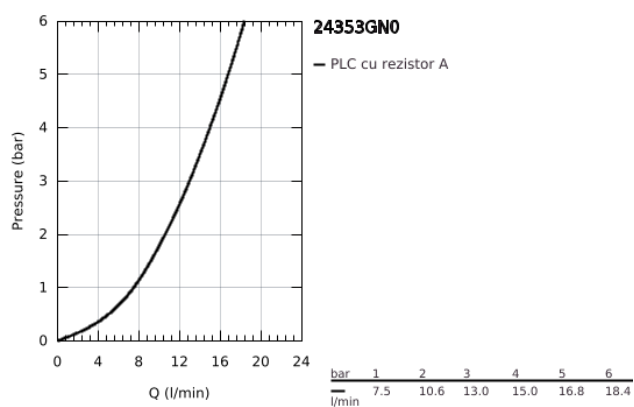

## 24 353 GN0 ATRIO BATERIE BIDEU 1/2"

### DESCRIEREA PRODUSULUI

- Colour: brushed cool sunrise
- valvă ceramică 1/2", 90°
- finisaj GROHE LongLife
- sistem rapid de instalare
- aerator cu racord cu bilă
- pipă în formă de arc
- set evacuare cu tijă
- racorduri flexibile de conectare la apă
- cu mânăre în cruce
- Două seturi diferite de capace incluse. Un set cu marcaje "H" și "C", un set fără marcaje.