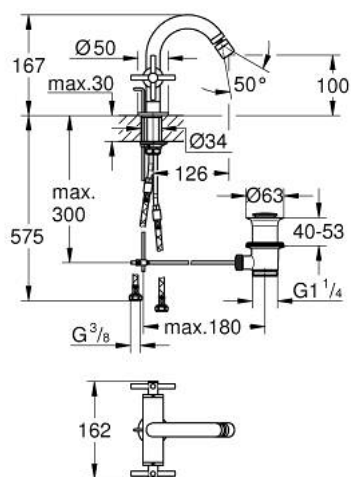

24 353 KF0 ATRIO BATERIE BIDEU 1/2"

DESCRIEREA PRODUSULUI

- Colour: phantom black
- valvă ceramică 1/2", 90°
- sistem rapid de instalare
- aerator cu racord cu bilă
- pipă în formă de arc
- set evacuare cu tijă
- racorduri flexibile de conectare la apă
- cu mănere în cruce
- Două seturi diferite de capace incluse. Un set cu marcaje "H" și "C", un set fără marcaje.

24 353 KF0 ATRIO BATERIE BIDEU 1/2"

	6.2	180mm
	8	350mm

PIESE DE SCHIMB , ianuarie 2024 – now

- 1: Cross handles (Spare part-nr. 14215KF0)
- 2: Garnitură ceramică, 1/2" (Spare part-nr. 45883000)
- 2.1: Garnitură inelară Ø18,2 x Ø1,7 (Spare part-nr. 0392400M)
- 3: Tijă verticală (Spare part-nr. 65196KU0)
- 4: Aerator (Spare part-nr. 06574KF0)
- 5: Ansamblu de fixare a tijei nefiletate (Spare part-nr. 48409000)
- 6: Set de scurgere 1 1/4" (Spare part-nr. 28910KF0)
- 6.1: Fișa de conectare (Spare part-nr. 07182KF0)
- 6.2: Tijă cu bilă (Spare part-nr. 07052000)
- 7: Garnitură ceramică, 1/2" (Spare part-nr. 45882000)
- 7.1: Garnitură inelară Ø18,2 x Ø1,7 (Spare part-nr. 0392400M)
- 8: Tijă cu bilă (Spare part-nr. 07341000)*