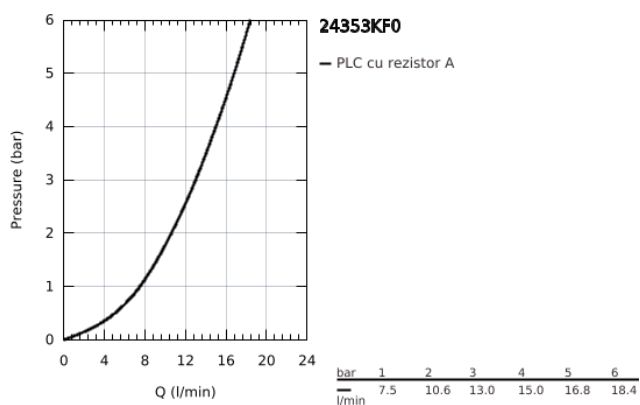

24 353 KF0 ATRIO BATERIE BIDEU 1/2"

DESCRIEREA PRODUSULUI

- Colour: phantom black
- valvă ceramică 1/2", 90°
- sistem rapid de instalare
- aerator cu racord cu bilă
- pipă în formă de arc
- set evacuare cu tijă
- racorduri flexibile de conectare la apă
- cu mănere în cruce
- Două seturi diferite de capace incluse. Un set cu marcaje "H" și "C", un set fără marcaje.