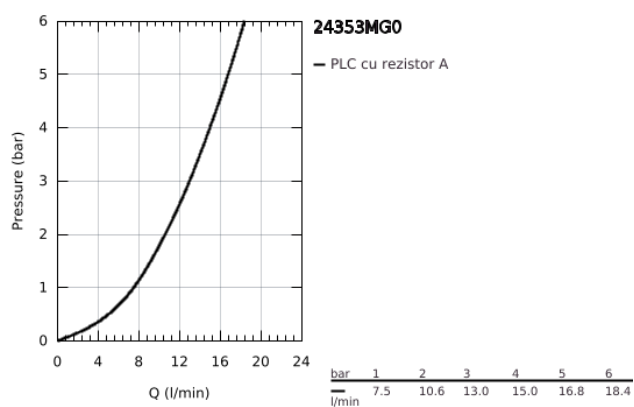

24 353 MG0 ATRIO BATERIE BIDEU 1/2"

DESCRIEREA PRODUSULUI

- Colour: satin graphite
- valvă ceramică 1/2", 90°
- finisaj GROHE LongLife
- sistem rapid de instalare
- aerator cu racord cu bilă
- pipă în formă de arc
- set evacuare cu tijă
- racorduri flexibile de conectare la apă
- cu mânăre în cruce
- Două seturi diferite de capace incluse. Un set cu marcaje "H" și "C", un set fără marcaje.