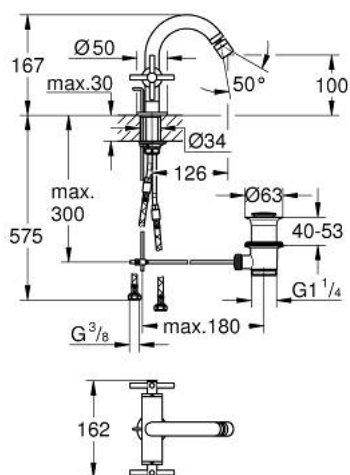

24 353 MG0 ATRIO BATERIE BIDEU 1/2"

DESCRIEREA PRODUSULUI

- Colour: satin graphite
- valvă ceramică 1/2", 90°
- finisaj GROHE LongLife
- sistem rapid de instalare
- aerator cu racord cu bilă
- pipă în formă de arc
- set evacuare cu tijă
- racorduri flexibile de conectare la apă
- cu mânăre în cruce
- Două seturi diferite de capace incluse. Un set cu marcaje "H" și "C", un set fără marcaje.

24 353 MG0 ATRIO BATERIE BIDEU 1/2"

PIESE DE SCHIMB , octombrie 2022 – now

- 1: Cross handles (Spare part-nr. 14215MG0)
- 2: Garnitură ceramică, 1/2" (Spare part-nr. 45883000)
- 2.1: Garnitură inelară Ø18,2 x Ø1,7 (Spare part-nr. 0392400M)
- 3: Tijă verticală (Spare part-nr. 65196MG0)
- 4: Aerator (Spare part-nr. 06574MG0)
- 5: Ansamblu de fixare a tijei nefiletate (Spare part-nr. 48409000)
- 6: Set de scurgere 1 1/4" (Spare part-nr. 28910MG0)
- 6.1: Fișa de conectare (Spare part-nr. 07182MG0)
- 6.2: Tijă cu bilă (Spare part-nr. 07052000)
- 7: Garnitură ceramică, 1/2" (Spare part-nr. 45882000)
- 7.1: Garnitură inelară Ø18,2 x Ø1,7 (Spare part-nr. 0392400M)
- 8: Tijă cu bilă (Spare part-nr. 07341000)*