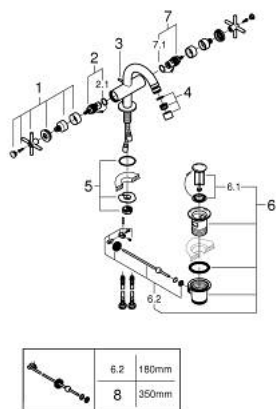

24 353 MG0 ATRIO BATERIE BIDEU 1/2"

DESCRIEREA PRODUSULUI

- Colour: satin graphite
- valvă ceramică 1/2", 90°
- finisaj GROHE LongLife
- sistem rapid de instalare
- aerator cu racord cu bilă
- pipă în formă de arc
- set evacuare cu tijă
- racorduri flexibile de conectare la apă
- cu mânăre în cruce
- Două seturi diferite de capace incluse. Un set cu marcaje "H" și "C", un set fără marcaje.

24 353 MG0 ATRIO BATERIE BIDEU 1/2"

PIESE DE SCHIMB , octombrie 2022 – now

- 1: Cross handles (Spare part-nr. 14215MG0)
- 2: Garnitură ceramică, 1/2" (Spare part-nr. 45883000)
- 2.1: Garnitură inelară Ø18,2 x Ø1,7 (Spare part-nr. 0392400M)
- 3: Tijă verticală (Spare part-nr. 65196MG0)
- 4: Aerator (Spare part-nr. 06574MG0)
- 5: Ansamblu de fixare a tijei nefiletate (Spare part-nr. 48409000)
- 6: Set de scurgere 1 1/4" (Spare part-nr. 28910MG0)
- 6.1: Fișa de conectare (Spare part-nr. 07182MG0)
- 6.2: Tijă cu bilă (Spare part-nr. 07052000)
- 7: Garnitură ceramică, 1/2" (Spare part-nr. 45882000)
- 7.1: Garnitură inelară Ø18,2 x Ø1,7 (Spare part-nr. 0392400M)
- 8: Tijă cu bilă (Spare part-nr. 07341000)*