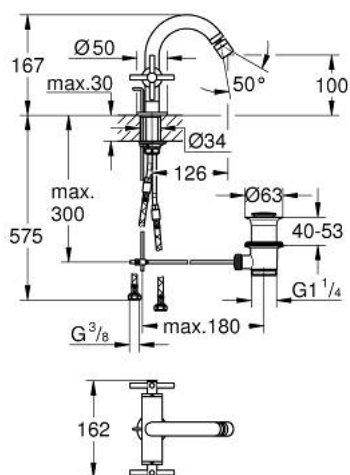

## 24 353 MS0 ATRIO BATERIE BIDEU 1/2"

### DESCRIEREA PRODUSULUI

- Colour: satin steel
- valvă ceramică 1/2", 90°
- finisaj GROHE LongLife
- sistem rapid de instalare
- aerator cu racord cu bilă
- pipă în formă de arc
- set evacuare cu tijă
- racorduri flexibile de conectare la apă
- cu mânăre în cruce
- Două seturi diferite de capace incluse. Un set cu marcaje "H" și "C", un set fără marcaje.

## 24 353 MS0 ATRIO BATERIE BIDEU 1/2"

	6.2	180mm
	8	350mm

### PIESE DE SCHIMB , octombrie 2022 – now

- 1: Cross handles (Spare part-nr. 14215MS0)
- 2: Garnitură ceramică, 1/2" (Spare part-nr. 45883000)
- 2.1: Garnitură inelară Ø18,2 x Ø1,7 (Spare part-nr. 0392400M)
- 3: Tijă verticală (Spare part-nr. 65196MS0)
- 4: Aerator (Spare part-nr. 06574MS0)
- 5: Ansamblu de fixare a tijei nefiletate (Spare part-nr. 48409000)
- 6: Set de scurgere 1 1/4" (Spare part-nr. 28910MS0)
- 6.1: Fișa de conectare (Spare part-nr. 07182MS0)
- 6.2: Tijă cu bilă (Spare part-nr. 07052000)
- 7: Garnitură ceramică, 1/2" (Spare part-nr. 45882000)
- 7.1: Garnitură inelară Ø18,2 x Ø1,7 (Spare part-nr. 0392400M)
- 8: Tijă cu bilă (Spare part-nr. 07341000)\*