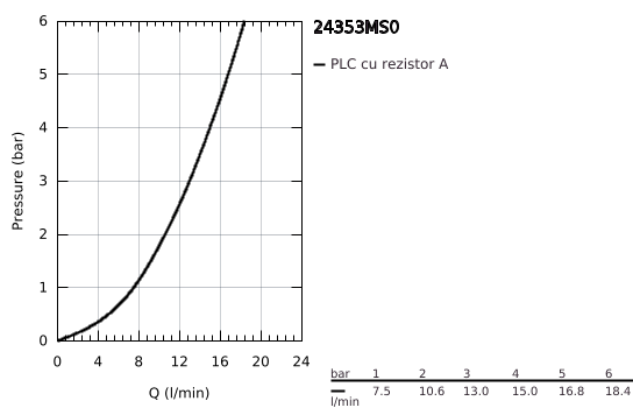

## 24 353 MS0 ATRIO BATERIE BIDEU 1/2"

### DESCRIEREA PRODUSULUI

- Colour: satin steel
- valvă ceramică 1/2", 90°
- finisaj GROHE LongLife
- sistem rapid de instalare
- aerator cu racord cu bilă
- pipă în formă de arc
- set evacuare cu tijă
- racorduri flexibile de conectare la apă
- cu mânăre în cruce
- Două seturi diferite de capace incluse. Un set cu marcaje "H" și "C", un set fără marcaje.