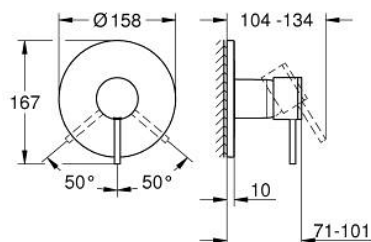

### DESCRIEREA PRODUSULUI

- Colour: cromat
- set pentru instalarea finală a codului GROHE Rapido SmartBox (35 600/35 604)
- cartuş ceramic de 46 mm cu GROHE SilkMove
- suprafață GROHE LongLife
- rozetă cu element de etanșare a arborelui și fixare mascată GROHE FastFixation
- mască metalică, ajustabilă 6° retroactiv
- mâner din metal
- without roughing-in set 35 600/35 604 (please order separately)
- flow performance: outlet B or C = 30 l/min

5: Cartuș (Spare part-nr. 46048000)

6: etanșare (Spare part-nr. 48360000)

7: Limitator de temperatură (Spare part-nr. 46308000)\*

8: Universal extension set single-lever mixers, 25 mm (Spare part-nr. 14056000

)\*

9: Universal extension set single-lever mixers, 50 mm (Spare part-nr. 14057000

)\*

\* Optional accessories