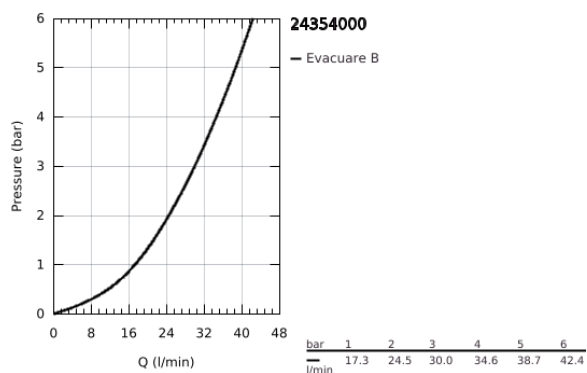

### DESCRIEREA PRODUSULUI

- Colour: cromat
- set pentru instalarea finală a codului GROHE Rapido SmartBox (35 600/35 604)
- cartuş ceramic de 46 mm cu GROHE SilkMove
- suprafață GROHE LongLife
- rozetă cu element de etanșare a arborelui și fixare mascată GROHE FastFixation
- mască metalică, ajustabilă 6° retroactiv
- mâner din metal
- without roughing-in set 35 600/35 604 (please order separately)
- flow performance: outlet B or C = 30 l/min