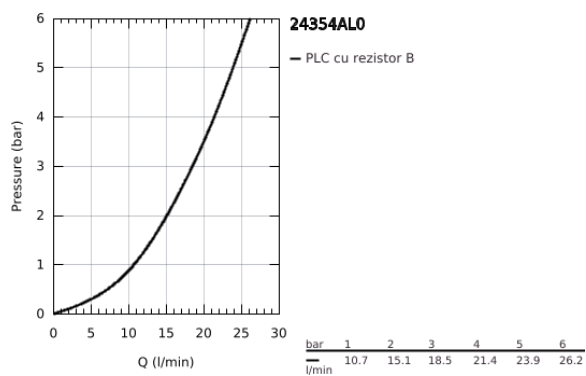

24 354 AL0 ATRIO BATERIE DUȘ MONOCOMANDĂ

DESCRIEREA PRODUSULUI

- Colour: brushed hard graphite
- set pentru instalarea finală a codului GROHE Rapido SmartBox (35 600/35 604)
- cartuș ceramic de 46 mm cu GROHE SilkMove
- finisaj GROHE LongLife
- rozetă cu element de etanșare a arborelui și fixare mascată GROHE FastFixation
- mască metalică, ajustabilă 6° retroactiv
- mâner din metal
- without roughing-in set 35 600/35 604 (please order separately)
- flow performance: outlet B or C = 30 l/min