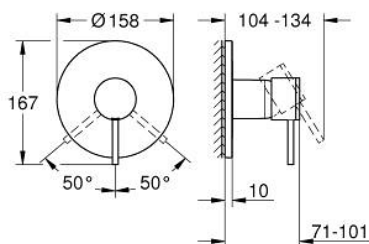

24 354 AL0 ATRIO BATERIE DUȘ MONOCOMANDĂ

DESCRIEREA PRODUSULUI

- Colour: brushed hard graphite
- set pentru instalarea finală a codului GROHE Rapido SmartBox (35 600/35 604)
- cartuș ceramic de 46 mm cu GROHE SilkMove
- finisaj GROHE LongLife
- rozetă cu element de etanșare a arborelui și fixare mascată GROHE FastFixation
- mască metalică, ajustabilă 6° retroactiv
- mâner din metal
- without roughing-in set 35 600/35 604 (please order separately)
- flow performance: outlet B or C = 30 l/min

24 354 AL0 ATRIO BATERIE DUȘ MONOCOMANDĂ

PIESE DE SCHIMB , octombrie 2021 – now

1: Braț (Spare part-nr. 48443AL0)

2: Șild (Spare part-nr. 48615AL0)

3: placă portantă (Spare part-nr. 48439000)

4: capac (Spare part-nr. 02693AL0)

5: Cartuș (Spare part-nr. 46048000)

6: etanșare (Spare part-nr. 48360000)

7: Limitator de temperatură (Spare part-nr. 46308000)*

8: Universal extension set single-lever mixers, 25 mm (Spare part-nr. 14056000

)*

9: Universal extension set single-lever mixers, 50 mm (Spare part-nr. 14057000

)*

* Optional accessories