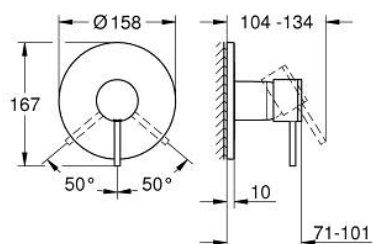

24 354 DA0 ATRIO BATERIE DUȘ MONOCOMANDĂ

DESCRIEREA PRODUSULUI

- Colour: warm sunset
- set pentru instalarea finală a codului GROHE Rapido SmartBox (35 600/35 604)
- cartuș ceramic de 46 mm cu GROHE SilkMove
- finisaj GROHE LongLife
- rozetă cu element de etanșare a arborelui și fixare mascată GROHE FastFixation
- mască metalică, ajustabilă 6° retroactiv
- mâner din metal
- without roughing-in set 35 600/35 604 (please order separately)
- flow performance: outlet B or C = 30 l/min

24 354 DA0 ATRIO BATERIE DUȘ MONOCOMANDĂ

PIESE DE SCHIMB , octombrie 2021 – now

1: Braț (Spare part-nr. 48443DA0)

2: Șild (Spare part-nr. 48615DA0)

3: placă portantă (Spare part-nr. 48439000)

4: cap (Spare part-nr. 02693DA0)

5: Cartuș (Spare part-nr. 46048000)

6: etanșare (Spare part-nr. 48360000)

7: Limitator de temperatură (Spare part-nr. 46308000)*

8: Universal extension set single-lever mixers, 25 mm (Spare part-nr. 14056000

)*

9: Universal extension set single-lever mixers, 50 mm (Spare part-nr. 14057000

)*

* Optional accessories