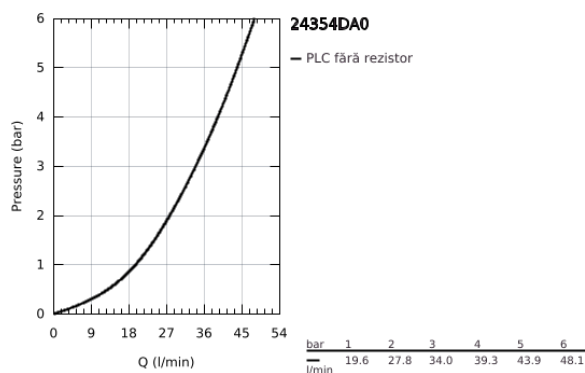

24 354 DA0 ATRIO BATERIE DUȘ MONOCOMANDĂ

DESCRIEREA PRODUSULUI

- Colour: warm sunset
- set pentru instalarea finală a codului GROHE Rapido SmartBox (35 600/35 604)
- cartuș ceramic de 46 mm cu GROHE SilkMove
- finisaj GROHE LongLife
- rozetă cu element de etanșare a arborelui și fixare mascată GROHE FastFixation
- mască metalică, ajustabilă 6° retroactiv
- mâner din metal
- without roughing-in set 35 600/35 604 (please order separately)
- flow performance: outlet B or C = 30 l/min

5: Cartuș (Spare part-nr. 46048000)

6: etanșare (Spare part-nr. 48360000)

7: Limitator de temperatură (Spare part-nr. 46308000)*

8: Universal extension set single-lever mixers, 25 mm (Spare part-nr. 14056000