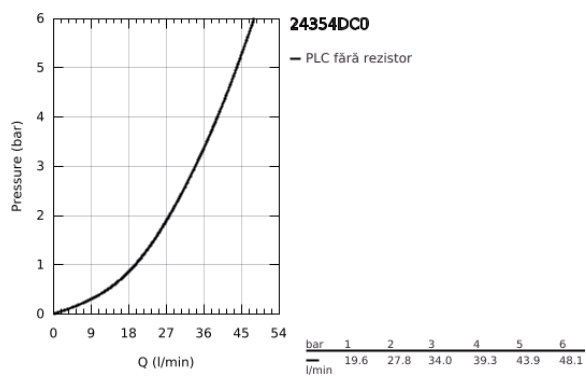

24 354 DC0 ATRIO BATERIE DUȘ MONOCOMANDĂ

DESCRIEREA PRODUSULUI

- Colour: supersteel
- set pentru instalarea finală a codului GROHE Rapido SmartBox (35 600/35 604)
- cartuș ceramic de 46 mm cu GROHE SilkMove
- finisaj GROHE LongLife
- rozetă cu element de etanșare a arborelui și fixare mascată GROHE FastFixation
- mască metalică, ajustabilă 6° retroactiv
- mâner din metal
- without roughing-in set 35 600/35 604 (please order separately)
- flow performance: outlet B or C = 30 l/min

5: Cartuș (Spare part-nr. 46048000)

6: etanșare (Spare part-nr. 48360000)

7: Limitator de temperatură (Spare part-nr. 46308000)*

8: Universal extension set single-lever mixers, 25 mm (Spare part-nr. 14056000