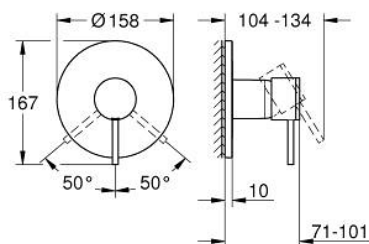

24 354 DC0 ATRIO BATERIE DUȘ MONOCOMANDĂ

DESCRIEREA PRODUSULUI

- Colour: supersteel
- set pentru instalarea finală a codului GROHE Rapido SmartBox (35 600/35 604)
- cartuș ceramic de 46 mm cu GROHE SilkMove
- finisaj GROHE LongLife
- rozetă cu element de etanșare a arborelui și fixare mascată GROHE FastFixation
- mască metalică, ajustabilă 6° retroactiv
- mâner din metal
- without roughing-in set 35 600/35 604 (please order separately)
- flow performance: outlet B or C = 30 l/min

24 354 DC0 ATRIO BATERIE DUȘ MONOCOMANDĂ

PIESE DE SCHIMB , octombrie 2021 – now

1: Braț (Spare part-nr. 48443DC0)

2: Șild (Spare part-nr. 48615DC0)

3: placă portantă (Spare part-nr. 48439000)

4: capac (Spare part-nr. 02693DC0)

5: Cartuș (Spare part-nr. 46048000)

6: etanșare (Spare part-nr. 48360000)

7: Limitator de temperatură (Spare part-nr. 46308000)*

8: Universal extension set single-lever mixers, 25 mm (Spare part-nr. 14056000

)*

9: Universal extension set single-lever mixers, 50 mm (Spare part-nr. 14057000

)*

* Optional accessories