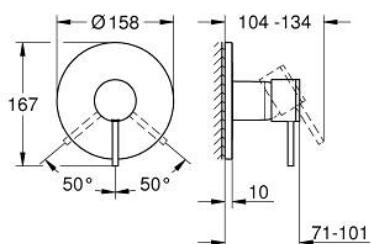

24 354 DL0 ATRIO BATERIE DUȘ MONOCOMANDĂ

DESCRIEREA PRODUSULUI

- Colour: brushed warm sunset
- set pentru instalarea finală a codului GROHE Rapido SmartBox (35 600/35 604)
- cartuș ceramic de 46 mm cu GROHE SilkMove
- finisaj GROHE LongLife
- rozetă cu element de etanșare a arborelui și fixare mascată GROHE FastFixation
- mască metalică, ajustabilă 6° retroactiv
- mâner din metal
- without roughing-in set 35 600/35 604 (please order separately)
- flow performance: outlet B or C = 30 l/min

24 354 DL0 ATRIO BATERIE DUȘ MONOCOMANDĂ

PIESE DE SCHIMB , noiembrie 2022 – now

1: Braț (Spare part-nr. 48443DL0)

2: escutcheon (Spare part-nr. 48615DL0)

3: placă portantă (Spare part-nr. 48439000)

4: cap (Spare part-nr. 02693DL0)

5: Cartuș (Spare part-nr. 46048000)

6: etanșare (Spare part-nr. 48360000)

7: Limitator de temperatură (Spare part-nr. 46308000)*

8: Universal extension set single-lever mixers, 25 mm (Spare part-nr. 14056000

)*

9: Universal extension set single-lever mixers, 50 mm (Spare part-nr. 14057000

)*

* Optional accessories