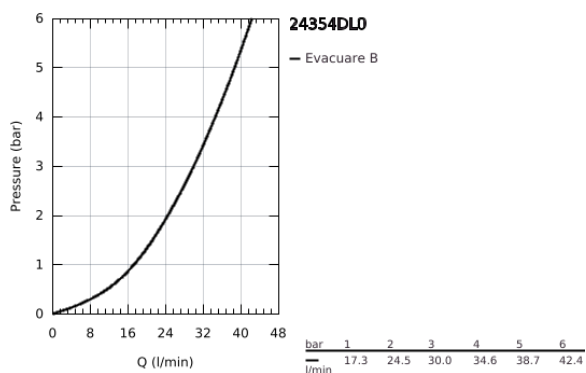

24 354 DL0 ATRIO BATERIE DUȘ MONOCOMANDĂ

DESCRIEREA PRODUSULUI

- Colour: brushed warm sunset
- set pentru instalarea finală a codului GROHE Rapido SmartBox (35 600/35 604)
- cartuș ceramic de 46 mm cu GROHE SilkMove
- finisaj GROHE LongLife
- rozetă cu element de etanșare a arborelui și fixare mascată GROHE FastFixation
- mască metalică, ajustabilă 6° retroactiv
- mâner din metal
- without roughing-in set 35 600/35 604 (please order separately)
- flow performance: outlet B or C = 30 l/min