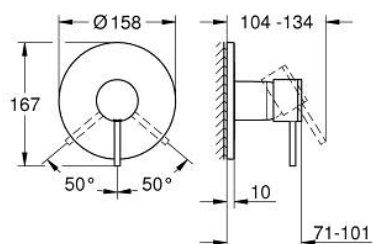

24 354 GL0 ATRIO BATERIE DUȘ MONOCOMANDĂ

DESCRIEREA PRODUSULUI

- Colour: cool sunrise
- set pentru instalarea finală a codului GROHE Rapido SmartBox (35 600/35 604)
- cartuș ceramic de 46 mm cu GROHE SilkMove
- finisaj GROHE LongLife
- rozetă cu element de etanșare a arborelui și fixare mascată GROHE FastFixation
- mască metalică, ajustabilă 6° retroactiv
- mâner din metal
- without roughing-in set 35 600/35 604 (please order separately)
- flow performance: outlet B or C = 30 l/min

24 354 GL0 ATRIO BATERIE DUȘ MONOCOMANDĂ

PIESE DE SCHIMB , octombrie 2021 – now

1: Braț (Spare part-nr. 48443GL0)

2: Șild (Spare part-nr. 48615GL0)

3: placă portantă (Spare part-nr. 48439000)

4: cap (Spare part-nr. 02693GL0)

5: Cartuș (Spare part-nr. 46048000)

6: etanșare (Spare part-nr. 48360000)

7: Limitator de temperatură (Spare part-nr. 46308000)*

8: Universal extension set single-lever mixers, 25 mm (Spare part-nr. 14056000

)*

9: Universal extension set single-lever mixers, 50 mm (Spare part-nr. 14057000

)*

* Optional accessories