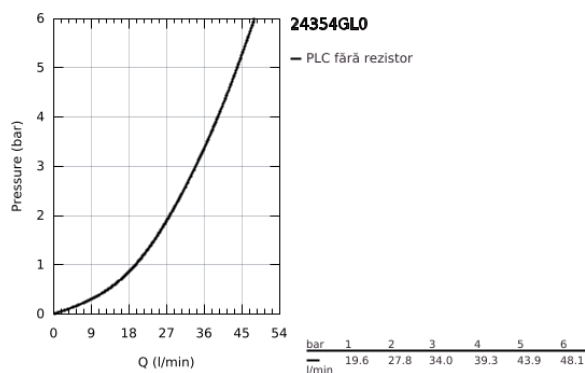

24 354 GL0 ATRIO BATERIE DUȘ MONOCOMANDĂ

DESCRIEREA PRODUSULUI

- Colour: cool sunrise
- set pentru instalarea finală a codului GROHE Rapido SmartBox (35 600/35 604)
- cartuș ceramic de 46 mm cu GROHE SilkMove
- finisaj GROHE LongLife
- rozetă cu element de etanșare a arborelui și fixare mascată GROHE FastFixation
- mască metalică, ajustabilă 6° retroactiv
- mâner din metal
- without roughing-in set 35 600/35 604 (please order separately)
- flow performance: outlet B or C = 30 l/min

5: Cartuș (Spare part-nr. 46048000)

6: etanșare (Spare part-nr. 48360000)

7: Limitator de temperatură (Spare part-nr. 46308000)*

8: Universal extension set single-lever mixers, 25 mm (Spare part-nr. 14056000