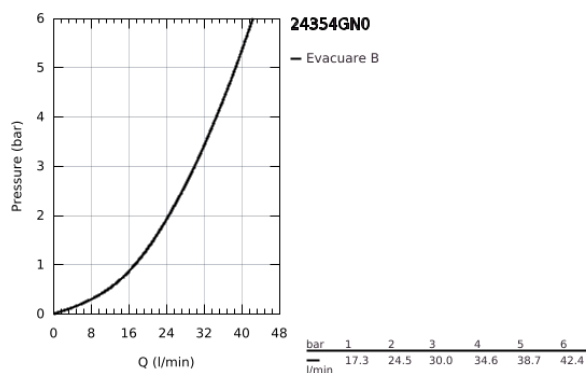

### DESCRIEREA PRODUSULUI

- Colour: brushed cool sunrise
- set pentru instalarea finală a codului GROHE Rapido SmartBox (35 600/35 604)
- cartuș ceramic de 46 mm cu GROHE SilkMove
- finisaj GROHE LongLife
- rozetă cu element de etanșare a arborelui și fixare mascată GROHE FastFixation
- mască metalică, ajustabilă 6° retroactiv
- mâner din metal
- without roughing-in set 35 600/35 604 (please order separately)
- flow performance: outlet B or C = 30 l/min