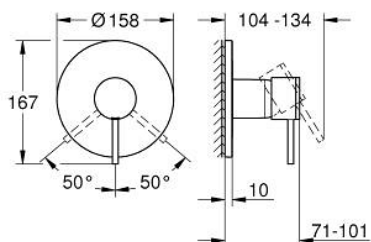

### DESCRIEREA PRODUSULUI

- Colour: brushed cool sunrise
- set pentru instalarea finală a codului GROHE Rapido SmartBox (35 600/35 604)
- cartuș ceramic de 46 mm cu GROHE SilkMove
- finisaj GROHE LongLife
- rozetă cu element de etanșare a arborelui și fixare mascată GROHE FastFixation
- mască metalică, ajustabilă 6° retroactiv
- mâner din metal
- without roughing-in set 35 600/35 604 (please order separately)
- flow performance: outlet B or C = 30 l/min

4: cap (Spare part-nr. 02693GN0)

5: Cartuș (Spare part-nr. 46048000)

6: etanșare (Spare part-nr. 48360000)

7: Limitator de temperatură (Spare part-nr. 46308000)\*

8: Universal extension set single-lever mixers, 25 mm (Spare part-nr. 14056000

)\*

9: Universal extension set single-lever mixers, 50 mm (Spare part-nr. 14057000

)\*

\* Optional accessories