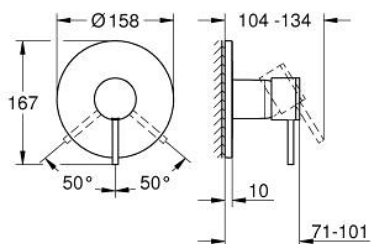

24 354 MG0 ATRIO BATERIE DUȘ MONOCOMANDĂ

DESCRIEREA PRODUSULUI

- Colour: satin graphite
- set pentru instalarea finală a codului GROHE Rapido SmartBox (35 600/35 604)
- cartuș ceramic de 46 mm cu GROHE SilkMove
- finisaj GROHE LongLife
- rozetă cu element de etanșare a arborelui și fixare mascată GROHE FastFixation
- mască metalică, ajustabilă 6° retroactiv
- mâner din metal
- without roughing-in set 35 600/35 604 (please order separately)
- flow performance: outlet B or C = 30 l/min

24 354 MG0 ATRIO BATERIE DUȘ MONOCOMANDĂ

PIESE DE SCHIMB , octombrie 2022 – now

- 1: Braț (Spare part-nr. 48443MG0)
- 2: escutcheon (Spare part-nr. 48615MG0)
- 3: placă portantă (Spare part-nr. 48439000)
- 4: cap (Spare part-nr. 02693MG0)
- 5: Cartuș (Spare part-nr. 46048000)
- 6: etanșare (Spare part-nr. 48360000)
- 7: Limitator de temperatură (Spare part-nr. 46308000)*
- 8: Universal extension set single-lever mixers, 25 mm (Spare part-nr. 14056000)*
- 9: Universal extension set single-lever mixers, 50 mm (Spare part-nr. 14057000)*