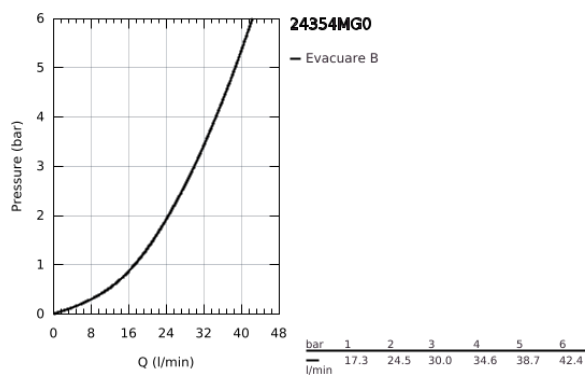

24 354 MG0 ATRIO BATERIE DUȘ MONOCOMANDĂ

DESCRIEREA PRODUSULUI

- Colour: satin graphite
- set pentru instalarea finală a codului GROHE Rapido SmartBox (35 600/35 604)
- cartuș ceramic de 46 mm cu GROHE SilkMove
- finisaj GROHE LongLife
- rozetă cu element de etanșare a arborelui și fixare mascată GROHE FastFixation
- mască metalică, ajustabilă 6° retroactiv
- mâner din metal
- without roughing-in set 35 600/35 604 (please order separately)
- flow performance: outlet B or C = 30 l/min