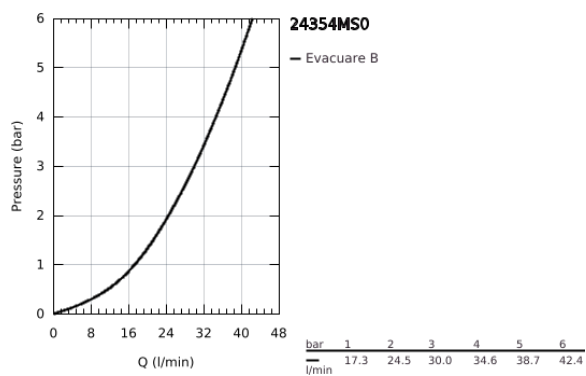

24 354 MS0 ATRIO BATERIE DUȘ MONOCOMANDĂ

DESCRIEREA PRODUSULUI

- Colour: satin steel
- set pentru instalarea finală a codului GROHE Rapido SmartBox (35 600/35 604)
- cartuș ceramic de 46 mm cu GROHE SilkMove
- finisaj GROHE LongLife
- rozetă cu element de etanșare a arborelui și fixare mascată GROHE FastFixation
- mască metalică, ajustabilă 6° retroactiv
- mâner din metal
- without roughing-in set 35 600/35 604 (please order separately)
- flow performance: outlet B or C = 30 l/min