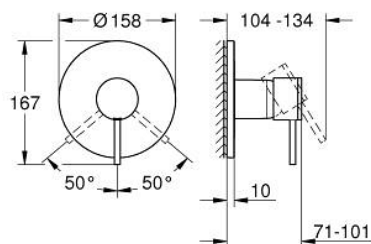

24 354 MS0 ATRIO BATERIE DUȘ MONOCOMANDĂ

DESCRIEREA PRODUSULUI

- Colour: satin steel
- set pentru instalarea finală a codului GROHE Rapido SmartBox (35 600/35 604)
- cartuș ceramic de 46 mm cu GROHE SilkMove
- finisaj GROHE LongLife
- rozetă cu element de etanșare a arborelui și fixare mascată GROHE FastFixation
- mască metalică, ajustabilă 6° retroactiv
- mâner din metal
- without roughing-in set 35 600/35 604 (please order separately)
- flow performance: outlet B or C = 30 l/min

24 354 MS0 ATRIO BATERIE DUȘ MONOCOMANDĂ

PIESE DE SCHIMB , octombrie 2022 – now

1: Braț (Spare part-nr. 48443MS0)

2: escutcheon (Spare part-nr. 48615MS0)

3: placă portantă (Spare part-nr. 48439000)

4: cap (Spare part-nr. 02693MS0)

5: Cartuș (Spare part-nr. 46048000)

6: etanșare (Spare part-nr. 48360000)

7: Limitator de temperatură (Spare part-nr. 46308000)*

8: Universal extension set single-lever mixers, 25 mm (Spare part-nr. 14056000

)*

9: Universal extension set single-lever mixers, 50 mm (Spare part-nr. 14057000

)*

* Optional accessories