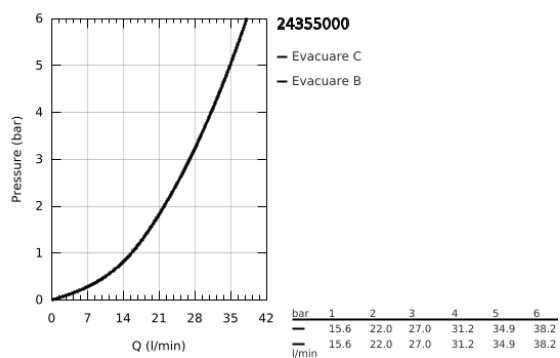

## 24 355 000 ATRIO BATERIE MONOCOMANDĂ CU DIVERTOR CU DOUĂ CĂI

### DESCRIEREA PRODUSULUI

- Colour: cromat
- set pentru instalarea finală a codului GROHE Rapido SmartBox (35 600/35 604)
- cartuş ceramic de 46 mm cu GROHE SilkMove
- suprafață GROHE LongLife
- rozetă cu element de etanșare a arborelui și fixare mascată GROHE FastFixation
- mască metalică, ajustabilă 6° retroactiv
- mâner din metal
- automatic 2-way diverter
- without roughing-in set 35 600/35 604 (please order separately)
- performanță debit: ieșire B = 27 l/min, ieșire C = 27 l/min