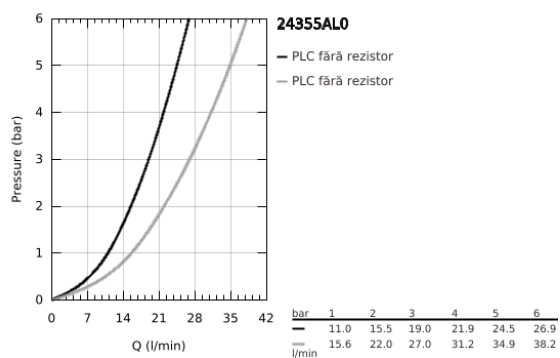

24 355 AL0 ATRIO BATERIE MONOCOMANDĂ CU DIVERTOR CU DOUĂ CĂI

DESCRIEREA PRODUSULUI

- Colour: brushed hard graphite
- set pentru instalarea finală a codului GROHE Rapido SmartBox (35 600/35 604)
- cartuş ceramic de 46 mm cu GROHE SilkMove
- finisaj GROHE LongLife
- rozetă cu element de etanşare a arborelui și fixare mascată GROHE FastFixation
- mască metalică, ajustabilă 6° retroactiv
- mâner din metal
- automatic 2-way diverter
- without roughing-in set 35 600/35 604 (please order separately)
- performanță debit: ieșire B = 27 l/min, ieșire C = 27 l/min

24 355 AL0 ATRIO BATERIE MONOCOMANDĂ CU DIVERTOR CU DOUĂ CĂI

PIESE DE SCHIMB , octombrie 2021 – now

- 1: Braț (Spare part-nr. 48443AL0)
- 2: Șild (Spare part-nr. 48616AL0)
- 3: placă portantă (Spare part-nr. 48440000)
- 4: capac (Spare part-nr. 02693AL0)
- 5: Buton de comutare (Spare part-nr. 48637AL0)
- 6: Comutator (Spare part-nr. 48634000)
- 7: Cartuș (Spare part-nr. 46048000)
- 8: Ventil de reținere (Spare part-nr. 49085000)
- 9: etanșare (Spare part-nr. 48360000)
- 10: Limitator de temperatură (Spare part-nr. 46308000)*
- 11: Dispozitiv de siguranță împotriva refluxului (EN1717) (Spare part-nr. 14055000)*
- 12: Universal extension set single-lever mixers, 25 mm (Spare part-nr. 14056000)*
- 13: diverter (Spare part-nr. 48635000)*
- 14: Universal extension set single-lever mixers, 50 mm (Spare part-nr. 14057000)*
- 15: diverter (Spare part-nr. 48636000)*