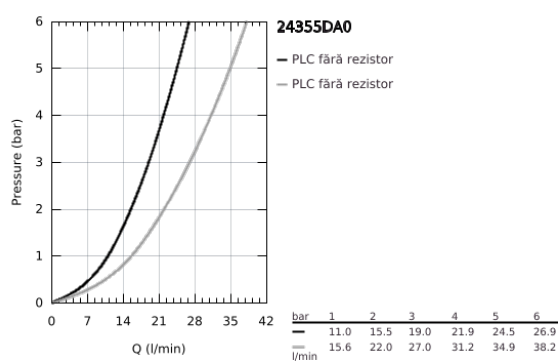

## 24 355 DA0 ATRIO BATERIE MONOCOMANDĂ CU DIVERTOR CU DOUĂ CĂI

### DESCRIEREA PRODUSULUI

- Colour: warm sunset
- set pentru instalarea finală a codului GROHE Rapido SmartBox (35 600/35 604)
- cartuş ceramic de 46 mm cu GROHE SilkMove
- finisaj GROHE LongLife
- rozetă cu element de etanşare a arborelui și fixare mascată GROHE FastFixation
- mască metalică, ajustabilă 6° retroactiv
- mâner din metal
- automatic 2-way diverter
- without roughing-in set 35 600/35 604 (please order separately)
- performanță debit: ieșire B = 27 l/min, ieșire C = 27 l/min