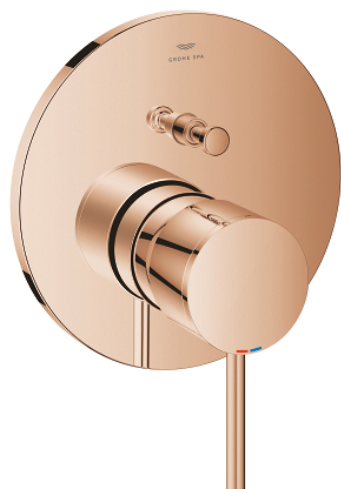

## 24 355 DA0 ATRIO BATERIE MONOCOMANDĂ CU DIVERTOR CU DOUĂ CĂI

### DESCRIEREA PRODUSULUI

- Colour: warm sunset
- set pentru instalarea finală a codului GROHE Rapido SmartBox (35 600/35 604)
- cartuş ceramic de 46 mm cu GROHE SilkMove
- finisaj GROHE LongLife
- rozetă cu element de etanşare a arborelui și fixare mascată GROHE FastFixation
- mască metalică, ajustabilă 6° retroactiv
- mâner din metal
- automatic 2-way diverter
- without roughing-in set 35 600/35 604 (please order separately)
- performanță debit: ieșire B = 27 l/min, ieșire C = 27 l/min

## 24 355 DA0 ATRIO BATERIE MONOCOMANDĂ CU DIVERTOR CU DOUĂ CĂI

**PIESE DE SCHIMB** , octombrie 2021 – now

- 1: Braț (Spare part-nr. 48443DA0)
- 2: Șild (Spare part-nr. 48616DA0)
- 3: placă portantă (Spare part-nr. 48440000)
- 4: cap (Spare part-nr. 02693DA0)
- 5: Buton de comutare (Spare part-nr. 48637DA0)
- 6: Comutator (Spare part-nr. 48634000)
- 7: Cartuș (Spare part-nr. 46048000)
- 8: Ventil de reținere (Spare part-nr. 49085000)
- 9: etanșare (Spare part-nr. 48360000)
- 10: Limitator de temperatură (Spare part-nr. 46308000)\*
- 11: Dispozitiv de siguranță împotriva refluxului (EN1717) (Spare part-nr. 14055000)\*
- 12: Universal extension set single-lever mixers, 25 mm (Spare part-nr. 14056000)\*
- 13: diverter (Spare part-nr. 48635000)\*
- 14: Universal extension set single-lever mixers, 50 mm (Spare part-nr. 14057000)\*
- 15: diverter (Spare part-nr. 48636000)\*