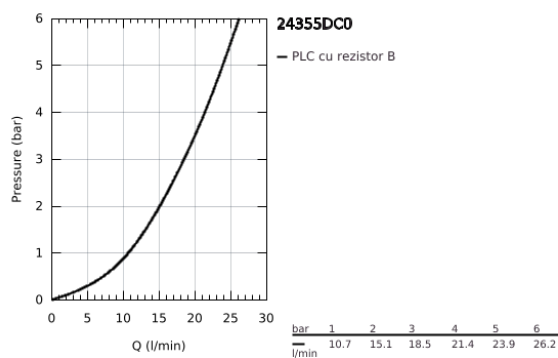

24 355 DC0 ATRIO BATERIE MONOCOMANDĂ CU DIVERTOR CU DOUĂ CĂI

DESCRIEREA PRODUSULUI

- Colour: supersteel
- set pentru instalarea finală a codului GROHE Rapido SmartBox (35 600/35 604)
- cartuş ceramic de 46 mm cu GROHE SilkMove
- finisaj GROHE LongLife
- rozetă cu element de etanşare a arborelui și fixare mascată GROHE FastFixation
- mască metalică, ajustabilă 6° retroactiv
- mâner din metal
- automatic 2-way diverter
- without roughing-in set 35 600/35 604 (please order separately)
- performanță debit: ieșire B = 27 l/min, ieșire C = 27 l/min

24 355 DC0 ATRIO BATERIE MONOCOMANDĂ CU DIVERTOR CU DOUĂ CĂI

PIESE DE SCHIMB , octombrie 2021 – now

- 1: Braț (Spare part-nr. 48443DC0)
 - 2: Șild (Spare part-nr. 48616DC0)
 - 3: placă portantă (Spare part-nr. 48440000)
 - 4: capac (Spare part-nr. 02693DC0)
 - 5: Buton de comutare (Spare part-nr. 48637DC0)
 - 6: Comutator (Spare part-nr. 48634000)
 - 7: Cartuș (Spare part-nr. 46048000)
 - 8: Ventil de reținere (Spare part-nr. 49085000)
 - 9: etanșare (Spare part-nr. 48360000)
 - 10: Limitator de temperatură (Spare part-nr. 46308000)*
 - 11: Dispozitiv de siguranță împotriva refluxului (EN1717) (Spare part-nr. 14055000)*
 - 12: Universal extension set single-lever mixers, 25 mm (Spare part-nr. 14056000)*
 - 13: diverter (Spare part-nr. 48635000)*
 - 14: Universal extension set single-lever mixers, 50 mm (Spare part-nr. 14057000)*
 - 15: diverter (Spare part-nr. 48636000)*
- * Optional accessories