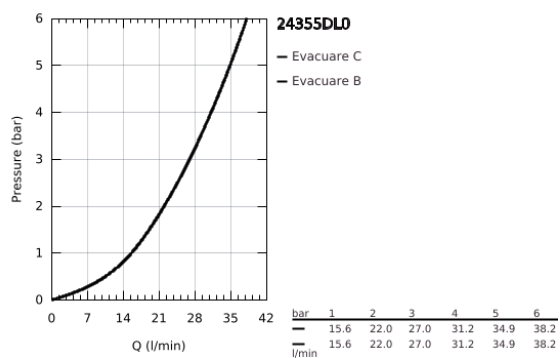

24 355 DL0 ATRIO BATERIE MONOCOMANDĂ CU DIVERTOR CU DOUĂ CĂI

DESCRIEREA PRODUSULUI

- Colour: brushed warm sunset
- set pentru instalarea finală a codului GROHE Rapido SmartBox (35 600/35 604)
- cartuş ceramic de 46 mm cu GROHE SilkMove
- finisaj GROHE LongLife
- rozetă cu element de etanşare a arborelui și fixare mascată GROHE FastFixation
- mască metalică, ajustabilă 6° retroactiv
- mâner din metal
- automatic 2-way diverter
- without roughing-in set 35 600/35 604 (please order separately)
- performanță debit: ieșire B = 27 l/min, ieșire C = 27 l/min

24 355 DL0 ATRIO BATERIE MONOCOMANDĂ CU DIVERTOR CU DOUĂ CĂI

PIESE DE SCHIMB , noiembrie 2022 – now

- 1: Braț (Spare part-nr. 48443DL0)
- 2: Șild (Spare part-nr. 48616DL0)
- 3: placă portantă (Spare part-nr. 48440000)
- 4: cap (Spare part-nr. 02693DL0)
- 5: Buton de comutare (Spare part-nr. 48637DL0)
- 6: Comutator (Spare part-nr. 48634000)
- 7: Cartuș (Spare part-nr. 46048000)
- 8: Ventil de reținere (Spare part-nr. 49085000)
- 9: etanșare (Spare part-nr. 48360000)
- 10: Limitator de temperatură (Spare part-nr. 46308000)*
- 11: Dispozitiv de siguranță împotriva refluxului (EN1717) (Spare part-nr. 14055000)*
- 12: Universal extension set single-lever mixers, 25 mm (Spare part-nr. 14056000)*
- 13: diverter (Spare part-nr. 48635000)*
- 14: Universal extension set single-lever mixers, 50 mm (Spare part-nr. 14057000)*
- 15: diverter (Spare part-nr. 48636000)*