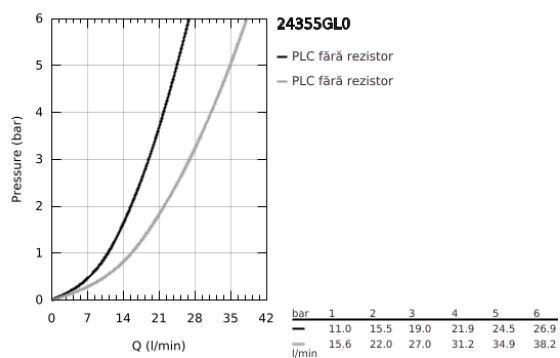

24 355 GL0 ATRIO BATERIE MONOCOMANDĂ CU DIVERTOR CU DOUĂ CĂI

DESCRIEREA PRODUSULUI

- Colour: cool sunrise
- set pentru instalarea finală a codului GROHE Rapido SmartBox (35 600/35 604)
- cartuş ceramic de 46 mm cu GROHE SilkMove
- finisaj GROHE LongLife
- rozetă cu element de etanşare a arborelui și fixare mascată GROHE FastFixation
- mască metalică, ajustabilă 6° retroactiv
- mâner din metal
- automatic 2-way diverter
- without roughing-in set 35 600/35 604 (please order separately)
- performanță debit: ieșire B = 27 l/min, ieșire C = 27 l/min

24 355 GL0 ATRIO BATERIE MONOCOMANDĂ CU DIVERTOR CU DOUĂ CĂI

PIESE DE SCHIMB , octombrie 2021 – now

- 1: Braț (Spare part-nr. 48443GL0)
- 2: Șild (Spare part-nr. 48616GL0)
- 3: placă portantă (Spare part-nr. 48440000)
- 4: cap (Spare part-nr. 02693GL0)
- 5: Buton de comutare (Spare part-nr. 48637GL0)
- 6: Comutator (Spare part-nr. 48634000)
- 7: Cartuș (Spare part-nr. 46048000)
- 8: Ventil de reținere (Spare part-nr. 49085000)
- 9: etanșare (Spare part-nr. 48360000)
- 10: Limitator de temperatură (Spare part-nr. 46308000)*
- 11: Dispozitiv de siguranță împotriva refluxului (EN1717) (Spare part-nr. 14055000)*
- 12: Universal extension set single-lever mixers, 25 mm (Spare part-nr. 14056000)*
- 13: diverter (Spare part-nr. 48635000)*
- 14: Universal extension set single-lever mixers, 50 mm (Spare part-nr. 14057000)*
- 15: diverter (Spare part-nr. 48636000)*