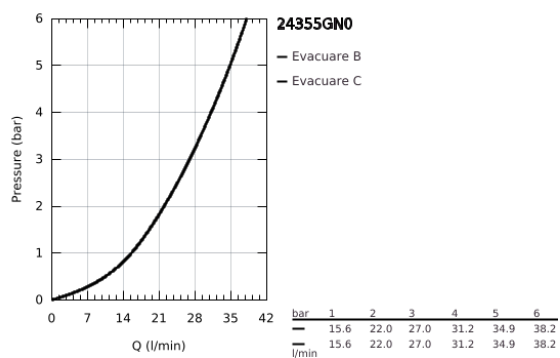

24 355 GN0 ATRIO BATERIE MONOCOMANDĂ CU DIVERTOR CU DOUĂ CĂI

DESCRIEREA PRODUSULUI

- Colour: brushed cool sunrise
- set pentru instalarea finală a codului GROHE Rapido SmartBox (35 600/35 604)
- cartuş ceramic de 46 mm cu GROHE SilkMove
- finisaj GROHE LongLife
- rozetă cu element de etanşare a arborelui și fixare mascată GROHE FastFixation
- mască metalică, ajustabilă 6° retroactiv
- mâner din metal
- automatic 2-way diverter
- without roughing-in set 35 600/35 604 (please order separately)
- performanță debit: ieșire B = 27 l/min, ieșire C = 27 l/min

24 355 GN0 ATRIO BATERIE MONOCOMANDĂ CU DIVERTOR CU DOUĂ CĂI

PIESE DE SCHIMB , noiembrie 2022 – now

- 1: Braț (Spare part-nr. 48443GN0)
- 2: Șild (Spare part-nr. 48616GN0)
- 3: placă portantă (Spare part-nr. 48440000)
- 4: cap (Spare part-nr. 02693GN0)
- 5: Buton de comutare (Spare part-nr. 48637GN0)
- 6: Comutator (Spare part-nr. 48634000)
- 7: Cartuș (Spare part-nr. 46048000)
- 8: Ventil de reținere (Spare part-nr. 49085000)
- 9: etanșare (Spare part-nr. 48360000)
- 10: Limitator de temperatură (Spare part-nr. 46308000)*
- 11: Dispozitiv de siguranță împotriva refluxului (EN1717) (Spare part-nr. 14055000)*
- 12: Universal extension set single-lever mixers, 25 mm (Spare part-nr. 14056000)*
- 13: diverter (Spare part-nr. 48635000)*
- 14: Universal extension set single-lever mixers, 50 mm (Spare part-nr. 14057000)*
- 15: diverter (Spare part-nr. 48636000)*