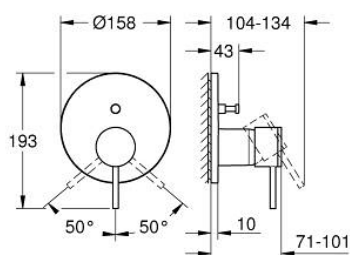

## 24 355 KF0 ATRIO BATERIE MONOCOMANDĂ CU DIVERTOR CU DOUĂ CĂI

### DESCRIEREA PRODUSULUI

- Colour: phantom black
- set pentru instalarea finală a codului GROHE Rapido SmartBox (35 600/35 604)
- cartuş ceramic de 46 mm cu GROHE SilkMove
- rozetă cu element de etanşare a arborelui și fixare mascată GROHE FastFixation
- mască metalică, ajustabilă 6° retroactiv
- mâner din metal
- automatic 2-way diverter
- without roughing-in set 35 600/35 604 (please order separately)
- performanță debit: ieșire B = 27 l/min, ieșire C = 27 l/min

### PIESE DE SCHIMB , ianuarie 2024 – now

- 1: Braț (Spare part-nr. 48443KF0)
- 2: Șild (Spare part-nr. 48616KF0)
- 3: placă portantă (Spare part-nr. 48440000)
- 4: cap (Spare part-nr. 02693KF0)
- 5: Buton de comutare (Spare part-nr. 48637KF0)
- 6: Comutator (Spare part-nr. 48634000)
- 7: Cartuș (Spare part-nr. 46048000)
- 8: Ventil de reținere (Spare part-nr. 49085000)
- 9: etanșare (Spare part-nr. 48360000)
- 10: Limitator de temperatură (Spare part-nr. 46308000)\*
- 11: Dispozitiv de siguranță împotriva refluxului (EN1717) (Spare part-nr. 14055000)\*
- 12: Universal extension set single-lever mixers, 25 mm (Spare part-nr. 14056000)\*
- 13: diverter (Spare part-nr. 48635000)\*
- 14: Universal extension set single-lever mixers, 50 mm (Spare part-nr. 14057000)\*
- 15: diverter (Spare part-nr. 48636000)\*