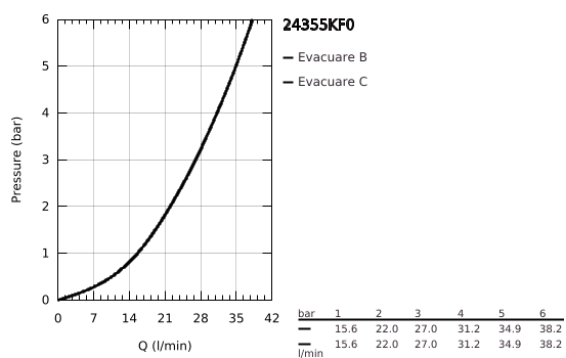

## 24 355 KF0 ATRIO BATERIE MONOCOMANDĂ CU DIVERTOR CU DOUĂ CĂI

### DESCRIEREA PRODUSULUI

- Colour: phantom black
- set pentru instalarea finală a codului GROHE Rapido SmartBox (35 600/35 604)
- cartuş ceramic de 46 mm cu GROHE SilkMove
- rozetă cu element de etanşare a arborelui și fixare mascată GROHE FastFixation
- mască metalică, ajustabilă 6° retroactiv
- mâner din metal
- automatic 2-way diverter
- without roughing-in set 35 600/35 604 (please order separately)
- performanță debit: ieșire B = 27 l/min, ieșire C = 27 l/min