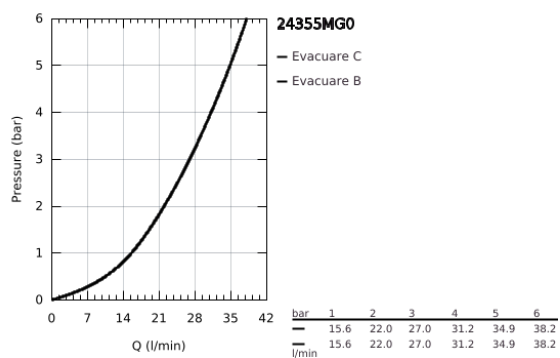

24 355 MG0 ATRIO BATERIE MONOCOMANDĂ CU DIVERTOR CU DOUĂ CĂI

DESCRIEREA PRODUSULUI

- Colour: satin graphite
- set pentru instalarea finală a codului GROHE Rapido SmartBox (35 600/35 604)
- cartuş ceramic de 46 mm cu GROHE SilkMove
- finisaj GROHE LongLife
- rozetă cu element de etanşare a arborelui și fixare mascată GROHE FastFixation
- mască metalică, ajustabilă 6° retroactiv
- mâner din metal
- automatic 2-way diverter
- without roughing-in set 35 600/35 604 (please order separately)
- performanță debit: ieșire B = 27 l/min, ieșire C = 27 l/min

24 355 MG0 ATRIO BATERIE MONOCOMANDĂ CU DIVERTOR CU DOUĂ CĂI

PIESE DE SCHIMB , octombrie 2022 – now

- 1: Braț (Spare part-nr. 48443MG0)
 - 2: Șild (Spare part-nr. 48616MG0)
 - 3: placă portantă (Spare part-nr. 48440000)
 - 4: cap (Spare part-nr. 02693MG0)
 - 5: Buton de comutare (Spare part-nr. 48637MG0)
 - 6: Comutator (Spare part-nr. 48634000)
 - 7: Cartuș (Spare part-nr. 46048000)
 - 8: Ventil de reținere (Spare part-nr. 49085000)
 - 9: etanșare (Spare part-nr. 48360000)
 - 10: Limitator de temperatură (Spare part-nr. 46308000)*
 - 11: Dispozitiv de siguranță împotriva refluxului (EN1717) (Spare part-nr. 14055000)*
 - 12: Universal extension set single-lever mixers, 25 mm (Spare part-nr. 14056000)*
 - 13: diverter (Spare part-nr. 48635000)*
 - 14: Universal extension set single-lever mixers, 50 mm (Spare part-nr. 14057000)*
 - 15: diverter (Spare part-nr. 48636000)*
- * Optional accessories