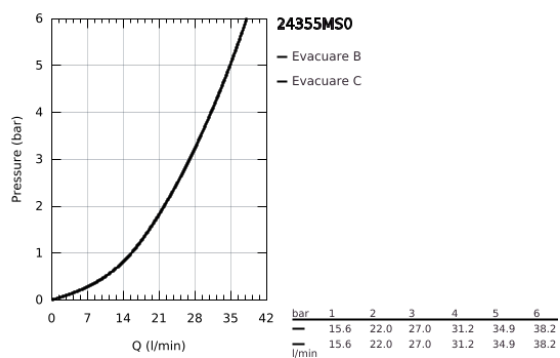

24 355 MS0 ATRIO BATERIE MONOCOMANDĂ CU DIVERTOR CU DOUĂ CĂI

DESCRIEREA PRODUSULUI

- Colour: satin steel
- set pentru instalarea finală a codului GROHE Rapido SmartBox (35 600/35 604)
- cartuş ceramic de 46 mm cu GROHE SilkMove
- finisaj GROHE LongLife
- rozetă cu element de etanşare a arborelui și fixare mascată GROHE FastFixation
- mască metalică, ajustabilă 6° retroactiv
- mâner din metal
- automatic 2-way diverter
- without roughing-in set 35 600/35 604 (please order separately)
- performanță debit: ieșire B = 27 l/min, ieșire C = 27 l/min

24 355 MS0 ATRIO BATERIE MONOCOMANDĂ CU DIVERTOR CU DOUĂ CĂI

PIESE DE SCHIMB , octombrie 2022 – now

- 1: Braț (Spare part-nr. 48443MS0)
 - 2: Șild (Spare part-nr. 48616MS0)
 - 3: placă portantă (Spare part-nr. 48440000)
 - 4: cap (Spare part-nr. 02693MS0)
 - 5: Buton de comutare (Spare part-nr. 48637MS0)
 - 6: Comutator (Spare part-nr. 48634000)
 - 7: Cartuș (Spare part-nr. 46048000)
 - 8: Ventil de reținere (Spare part-nr. 49085000)
 - 10: Limitator de temperatură (Spare part-nr. 46308000)*
 - 11: Dispozitiv de siguranță împotriva refluxului (EN1717) (Spare part-nr. 14055000)*
 - 12: Universal extension set single-lever mixers, 25 mm (Spare part-nr. 14056000)*
 - 13: diverter (Spare part-nr. 48635000)*
 - 14: Universal extension set single-lever mixers, 50 mm (Spare part-nr. 14057000)*
 - 15: diverter (Spare part-nr. 48636000)*
- * Optional accessories