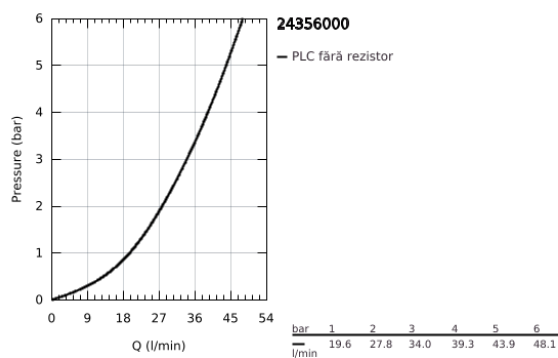

24 356 000 ATRIO SINGLE-LEVER MIXER WITH 3-WAY DIVERTER

DESCRIEREA PRODUSULUI

- Colour: cromat
- set pentru instalarea finală a codului GROHE Rapido SmartBox (35 600/35 604)
- cartuş ceramic de 46 mm cu GROHE SilkMove
- suprafață GROHE LongLife
- rozetă cu element de etanșare a arborelui și fixare mascată GROHE FastFixation
- mască metalică, ajustabilă 6° retroactiv
- mâner din metal
- 3-way diverter
- without roughing-in set 35 600/35 604 (please order separately)
- performanțele debitului: ieșire A = 27 l/min ieșire B = 27 l/min ieșire C = 27 l/min