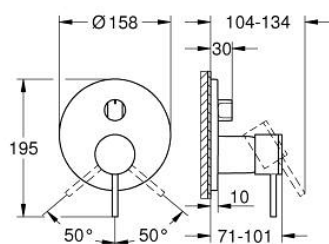

24 356 000 ATRIO SINGLE-LEVER MIXER WITH 3-WAY DIVERTER

DESCRIEREA PRODUSULUI

- Colour: cromat
- set pentru instalarea finală a codului GROHE Rapido SmartBox (35 600/35 604)
- cartuş ceramic de 46 mm cu GROHE SilkMove
- suprafață GROHE LongLife
- rozetă cu element de etanșare a arborelui și fixare mascată GROHE FastFixation
- mască metalică, ajustabilă 6° retroactiv
- mâner din metal
- 3-way diverter
- without roughing-in set 35 600/35 604 (please order separately)
- performanțele debitului: ieșire A = 27 l/min ieșire B = 27 l/min ieșire C = 27 l/min

24 356 000 ATRIO SINGLE-LEVER MIXER WITH 3-WAY DIVERTER

PIESE DE SCHIMB , octombrie 2021 – now

- 1: Braț (Spare part-nr. 48443000)
- 2: Diverter knob, round (Spare part-nr. 48447000)
- 3: Șild (Spare part-nr. 49250000)
- 4: placă portantă (Spare part-nr. 49094000)
- 5: capac (Spare part-nr. 02693000)
- 6: Cartuș (Spare part-nr. 46048000)
- 7: Comutator (Spare part-nr. 48448000)
- 8: etanșare (Spare part-nr. 48360000)
- 9: Limitator de temperatură (Spare part-nr. 46308000)*
- 10: Universal extension set single-lever mixers, 25 mm (Spare part-nr. 14056000)*
- 11: Universal extension set single-lever mixers, 50 mm (Spare part-nr. 14057000)*