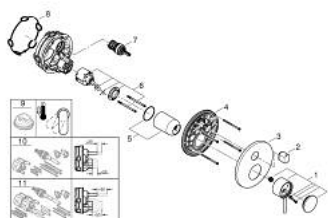

24 356 000 ATRIO SINGLE-LEVER MIXER WITH 3-WAY DIVERTER

DESCRIEREA PRODUSULUI

- Colour: cromat
- set pentru instalarea finală a codului GROHE Rapido SmartBox (35 600/35 604)
- cartuş ceramic de 46 mm cu GROHE SilkMove
- suprafață GROHE LongLife
- rozetă cu element de etanșare a arborelui și fixare mascată GROHE FastFixation
- mască metalică, ajustabilă 6° retroactiv
- mâner din metal
- 3-way diverter
- without roughing-in set 35 600/35 604 (please order separately)
- performanțele debitului: ieșire A = 27 l/min ieșire B = 27 l/min ieșire C = 27 l/min

24 356 000 ATRIO SINGLE-LEVER MIXER WITH 3-WAY DIVERTER

PIESE DE SCHIMB , octombrie 2021 – now

- 1: Braț (Spare part-nr. 48443000)
- 2: Diverter knob, round (Spare part-nr. 48447000)
- 3: Șild (Spare part-nr. 49250000)
- 4: placă portantă (Spare part-nr. 49094000)
- 5: capac (Spare part-nr. 02693000)
- 6: Cartuș (Spare part-nr. 46048000)
- 7: Comutator (Spare part-nr. 48448000)
- 8: etanșare (Spare part-nr. 48360000)
- 9: Limitator de temperatură (Spare part-nr. 46308000)*
- 10: Universal extension set single-lever mixers, 25 mm (Spare part-nr. 14056000)*
- 11: Universal extension set single-lever mixers, 50 mm (Spare part-nr. 14057000)*