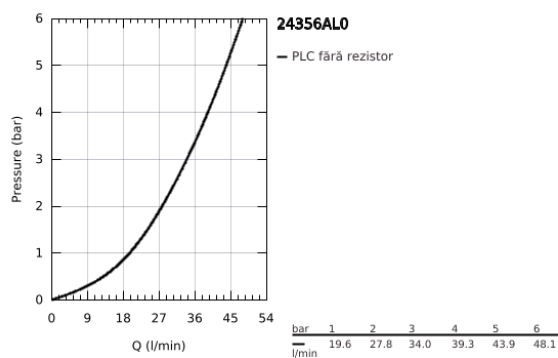

24 356 AL0 ATRIO SINGLE-LEVER MIXER WITH 3-WAY DIVERTER

DESCRIEREA PRODUSULUI

- Colour: brushed hard graphite
- set pentru instalarea finală a codului GROHE Rapido SmartBox (35 600/35 604)
- cartuş ceramic de 46 mm cu GROHE SilkMove
- finisaj GROHE LongLife
- rozetă cu element de etanşare a arborelui și fixare mascată GROHE FastFixation
- mască metalică, ajustabilă 6° retroactiv
- mâner din metal
- 3-way diverter
- without roughing-in set 35 600/35 604 (please order separately)
- performanțele debitului: ieșire A = 27 l/min ieșire B = 27 l/min ieșire C = 27 l/min

24 356 AL0 ATRIO SINGLE-LEVER MIXER WITH 3-WAY DIVERTER

PIESE DE SCHIMB , octombrie 2021 – now

- 1: Braț (Spare part-nr. 48443AL0)
- 2: Diverter knob, round (Spare part-nr. 48447AL0)
- 3: Șild (Spare part-nr. 49250AL0)
- 4: placă portantă (Spare part-nr. 49094000)
- 5: capac (Spare part-nr. 02693AL0)
- 6: Cartuș (Spare part-nr. 46048000)
- 7: Comutator (Spare part-nr. 48448000)
- 8: etanșare (Spare part-nr. 48360000)
- 9: Limitator de temperatură (Spare part-nr. 46308000)*
- 10: Universal extension set single-lever mixers, 25 mm (Spare part-nr. 14056000)*
- 11: Universal extension set single-lever mixers, 50 mm (Spare part-nr. 14057000)*