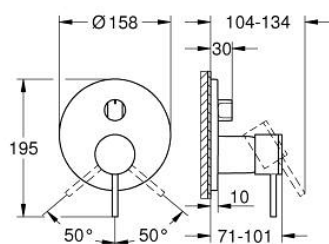

24 356 AL0 ATRIO SINGLE-LEVER MIXER WITH 3-WAY DIVERTER

DESCRIEREA PRODUSULUI

- Colour: brushed hard graphite
- set pentru instalarea finală a codului GROHE Rapido SmartBox (35 600/35 604)
- cartuş ceramic de 46 mm cu GROHE SilkMove
- finisaj GROHE LongLife
- rozetă cu element de etanşare a arborelui și fixare mascată GROHE FastFixation
- mască metalică, ajustabilă 6° retroactiv
- mâner din metal
- 3-way diverter
- without roughing-in set 35 600/35 604 (please order separately)
- performanțele debitului: ieșire A = 27 l/min ieșire B = 27 l/min ieșire C = 27 l/min

24 356 AL0 ATRIO SINGLE-LEVER MIXER WITH 3-WAY DIVERTER

PIESE DE SCHIMB , octombrie 2021 – now

- 1: Braț (Spare part-nr. 48443AL0)
- 2: Diverter knob, round (Spare part-nr. 48447AL0)
- 3: Șild (Spare part-nr. 49250AL0)
- 4: placă portantă (Spare part-nr. 49094000)
- 5: capac (Spare part-nr. 02693AL0)
- 6: Cartuș (Spare part-nr. 46048000)
- 7: Comutator (Spare part-nr. 48448000)
- 8: etanșare (Spare part-nr. 48360000)
- 9: Limitator de temperatură (Spare part-nr. 46308000)*
- 10: Universal extension set single-lever mixers, 25 mm (Spare part-nr. 14056000)*
- 11: Universal extension set single-lever mixers, 50 mm (Spare part-nr. 14057000)*