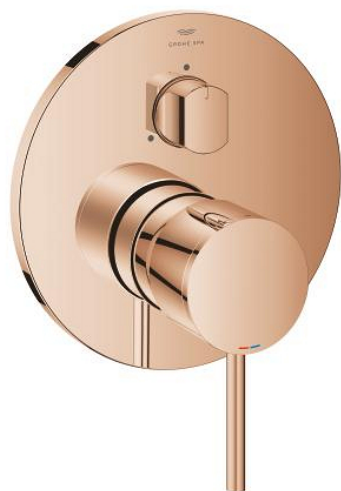

24 356 DA0 ATRIO SINGLE-LEVER MIXER WITH 3-WAY DIVERTER

DESCRIEREA PRODUSULUI

- Colour: warm sunset
- set pentru instalarea finală a codului GROHE Rapido SmartBox (35 600/35 604)
- cartuş ceramic de 46 mm cu GROHE SilkMove
- finisaj GROHE LongLife
- rozetă cu element de etanşare a arborelui și fixare mascată GROHE FastFixation
- mască metalică, ajustabilă 6° retroactiv
- mâner din metal
- 3-way diverter
- without roughing-in set 35 600/35 604 (please order separately)
- performanțele debitului: ieșire A = 27 l/min ieșire B = 27 l/min ieșire C = 27 l/min

24 356 DA0 ATRIO SINGLE-LEVER MIXER WITH 3-WAY DIVERTER

PIESE DE SCHIMB , octombrie 2021 – now

- 1: Braț (Spare part-nr. 48443DA0)
- 2: Diverter knob, round (Spare part-nr. 48447DA0)
- 3: Șild (Spare part-nr. 49250DA0)
- 4: placă portantă (Spare part-nr. 49094000)
- 5: cap (Spare part-nr. 02693DA0)
- 6: Cartuș (Spare part-nr. 46048000)
- 7: Comutator (Spare part-nr. 48448000)
- 8: etanșare (Spare part-nr. 48360000)
- 9: Limitator de temperatură (Spare part-nr. 46308000)*
- 10: Universal extension set single-lever mixers, 25 mm (Spare part-nr. 1405600)*
- 11: Universal extension set single-lever mixers, 50 mm (Spare part-nr. 1405700)*