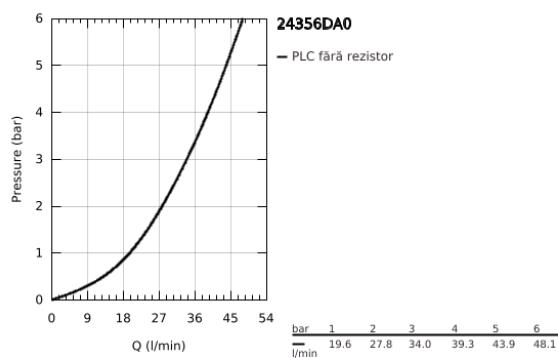

24 356 DA0 ATRIO SINGLE-LEVER MIXER WITH 3-WAY DIVERTER

DESCRIEREA PRODUSULUI

- Colour: warm sunset
- set pentru instalarea finală a codului GROHE Rapido SmartBox (35 600/35 604)
- cartuş ceramic de 46 mm cu GROHE SilkMove
- finisaj GROHE LongLife
- rozetă cu element de etanşare a arborelui și fixare mascată GROHE FastFixation
- mască metalică, ajustabilă 6° retroactiv
- mâner din metal
- 3-way diverter
- without roughing-in set 35 600/35 604 (please order separately)
- performanțele debitului: ieșire A = 27 l/min ieșire B = 27 l/min ieșire C = 27 l/min

24 356 DA0 ATRIO SINGLE-LEVER MIXER WITH 3-WAY DIVERTER

PIESE DE SCHIMB , octombrie 2021 – now

- 1: Braț (Spare part-nr. 48443DA0)
- 2: Diverter knob, round (Spare part-nr. 48447DA0)
- 3: Șild (Spare part-nr. 49250DA0)
- 4: placă portantă (Spare part-nr. 49094000)
- 5: cap (Spare part-nr. 02693DA0)
- 6: Cartuș (Spare part-nr. 46048000)
- 7: Comutator (Spare part-nr. 48448000)
- 8: etanșare (Spare part-nr. 48360000)
- 9: Limitator de temperatură (Spare part-nr. 46308000)*
- 10: Universal extension set single-lever mixers, 25 mm (Spare part-nr. 1405600)*
- 11: Universal extension set single-lever mixers, 50 mm (Spare part-nr. 1405700)*