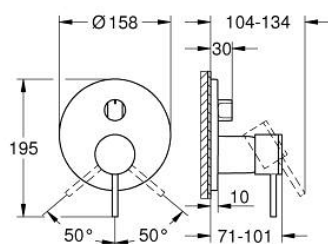

24 356 DA0 ATRIO SINGLE-LEVER MIXER WITH 3-WAY DIVERTER

DESCRIEREA PRODUSULUI

- Colour: warm sunset
- set pentru instalarea finală a codului GROHE Rapido SmartBox (35 600/35 604)
- cartuş ceramic de 46 mm cu GROHE SilkMove
- finisaj GROHE LongLife
- rozetă cu element de etanşare a arborelui și fixare mascată GROHE FastFixation
- mască metalică, ajustabilă 6° retroactiv
- mâner din metal
- 3-way diverter
- without roughing-in set 35 600/35 604 (please order separately)
- performanțele debitului: ieșire A = 27 l/min ieșire B = 27 l/min ieșire C = 27 l/min

24 356 DA0 ATRIO SINGLE-LEVER MIXER WITH 3-WAY DIVERTER

PIESE DE SCHIMB , octombrie 2021 – now

- 1: Braț (Spare part-nr. 48443DA0)
- 2: Diverter knob, round (Spare part-nr. 48447DA0)
- 3: Șild (Spare part-nr. 49250DA0)
- 4: placă portantă (Spare part-nr. 49094000)
- 5: cap (Spare part-nr. 02693DA0)
- 6: Cartuș (Spare part-nr. 46048000)
- 7: Comutator (Spare part-nr. 48448000)
- 8: etanșare (Spare part-nr. 48360000)
- 9: Limitator de temperatură (Spare part-nr. 46308000)*
- 10: Universal extension set single-lever mixers, 25 mm (Spare part-nr. 1405600)*
- 11: Universal extension set single-lever mixers, 50 mm (Spare part-nr. 1405700)*