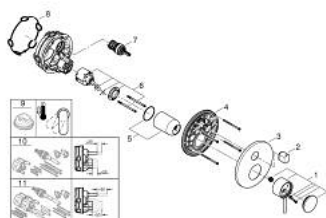

24 356 DA0 ATRIO SINGLE-LEVER MIXER WITH 3-WAY DIVERTER

DESCRIEREA PRODUSULUI

- Colour: warm sunset
- set pentru instalarea finală a codului GROHE Rapido SmartBox (35 600/35 604)
- cartuş ceramic de 46 mm cu GROHE SilkMove
- finisaj GROHE LongLife
- rozetă cu element de etanşare a arborelui și fixare mascată GROHE FastFixation
- mască metalică, ajustabilă 6° retroactiv
- mâner din metal
- 3-way diverter
- without roughing-in set 35 600/35 604 (please order separately)
- performanțele debitului: ieșire A = 27 l/min ieșire B = 27 l/min ieșire C = 27 l/min

24 356 DA0 ATRIO SINGLE-LEVER MIXER WITH 3-WAY DIVERTER

PIESE DE SCHIMB , octombrie 2021 – now

- 1: Braț (Spare part-nr. 48443DA0)
- 2: Diverter knob, round (Spare part-nr. 48447DA0)
- 3: Șild (Spare part-nr. 49250DA0)
- 4: placă portantă (Spare part-nr. 49094000)
- 5: cap (Spare part-nr. 02693DA0)
- 6: Cartuș (Spare part-nr. 46048000)
- 7: Comutator (Spare part-nr. 48448000)
- 8: etanșare (Spare part-nr. 48360000)
- 9: Limitator de temperatură (Spare part-nr. 46308000)*
- 10: Universal extension set single-lever mixers, 25 mm (Spare part-nr. 1405600)*
- 11: Universal extension set single-lever mixers, 50 mm (Spare part-nr. 1405700)*