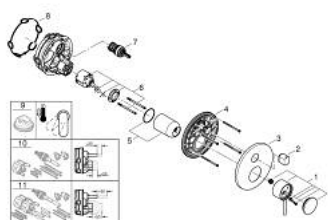

24 356 DC0 ATRIO SINGLE-LEVER MIXER WITH 3-WAY DIVERTER

DESCRIEREA PRODUSULUI

- Colour: supersteel
- set pentru instalarea finală a codului GROHE Rapido SmartBox (35 600/35 604)
- cartuş ceramic de 46 mm cu GROHE SilkMove
- finisaj GROHE LongLife
- rozetă cu element de etanşare a arborelui și fixare mascată GROHE FastFixation
- mască metalică, ajustabilă 6° retroactiv
- mâner din metal
- 3-way diverter
- without roughing-in set 35 600/35 604 (please order separately)
- performanțele debitului: ieșire A = 27 l/min ieșire B = 27 l/min ieșire C = 27 l/min

24 356 DC0 ATRIO SINGLE-LEVER MIXER WITH 3-WAY DIVERTER

PIESE DE SCHIMB , octombrie 2021 – now

- 1: Braț (Spare part-nr. 48443DC0)
- 2: Diverter knob, round (Spare part-nr. 48447DC0)
- 3: Șild (Spare part-nr. 49250DC0)
- 4: placă portantă (Spare part-nr. 49094000)
- 5: capac (Spare part-nr. 02693DC0)
- 6: Cartuș (Spare part-nr. 46048000)
- 7: Comutator (Spare part-nr. 48448000)
- 8: etanșare (Spare part-nr. 48360000)
- 9: Limitator de temperatură (Spare part-nr. 46308000)*
- 10: Universal extension set single-lever mixers, 25 mm (Spare part-nr. 14056000)*
- 11: Universal extension set single-lever mixers, 50 mm (Spare part-nr. 14057000)*