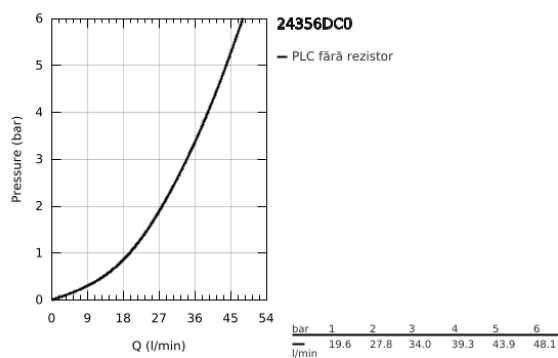

24 356 DC0 ATRIO SINGLE-LEVER MIXER WITH 3-WAY DIVERTER

DESCRIEREA PRODUSULUI

- Colour: supersteel
- set pentru instalarea finală a codului GROHE Rapido SmartBox (35 600/35 604)
- cartuş ceramic de 46 mm cu GROHE SilkMove
- finisaj GROHE LongLife
- rozetă cu element de etanşare a arborelui și fixare mascată GROHE FastFixation
- mască metalică, ajustabilă 6° retroactiv
- mâner din metal
- 3-way diverter
- without roughing-in set 35 600/35 604 (please order separately)
- performanțele debitului: ieșire A = 27 l/min ieșire B = 27 l/min ieșire C = 27 l/min

24 356 DC0 ATRIO SINGLE-LEVER MIXER WITH 3-WAY DIVERTER

PIESE DE SCHIMB , octombrie 2021 – now

- 1: Braț (Spare part-nr. 48443DC0)
- 2: Diverter knob, round (Spare part-nr. 48447DC0)
- 3: Șild (Spare part-nr. 49250DC0)
- 4: placă portantă (Spare part-nr. 49094000)
- 5: capac (Spare part-nr. 02693DC0)
- 6: Cartuș (Spare part-nr. 46048000)
- 7: Comutator (Spare part-nr. 48448000)
- 8: etanșare (Spare part-nr. 48360000)
- 9: Limitator de temperatură (Spare part-nr. 46308000)*
- 10: Universal extension set single-lever mixers, 25 mm (Spare part-nr. 14056000)*
- 11: Universal extension set single-lever mixers, 50 mm (Spare part-nr. 14057000)*