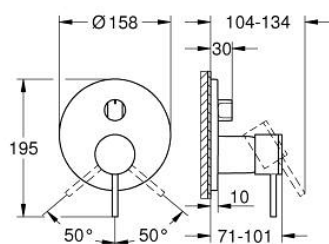

24 356 DC0 ATRIO SINGLE-LEVER MIXER WITH 3-WAY DIVERTER

DESCRIEREA PRODUSULUI

- Colour: supersteel
- set pentru instalarea finală a codului GROHE Rapido SmartBox (35 600/35 604)
- cartuş ceramic de 46 mm cu GROHE SilkMove
- finisaj GROHE LongLife
- rozetă cu element de etanşare a arborelui și fixare mascată GROHE FastFixation
- mască metalică, ajustabilă 6° retroactiv
- mâner din metal
- 3-way diverter
- without roughing-in set 35 600/35 604 (please order separately)
- performanțele debitului: ieșire A = 27 l/min ieșire B = 27 l/min ieșire C = 27 l/min

24 356 DC0 ATRIO SINGLE-LEVER MIXER WITH 3-WAY DIVERTER

PIESE DE SCHIMB , octombrie 2021 – now

- 1: Braț (Spare part-nr. 48443DC0)
- 2: Diverter knob, round (Spare part-nr. 48447DC0)
- 3: Șild (Spare part-nr. 49250DC0)
- 4: placă portantă (Spare part-nr. 49094000)
- 5: capac (Spare part-nr. 02693DC0)
- 6: Cartuș (Spare part-nr. 46048000)
- 7: Comutator (Spare part-nr. 48448000)
- 8: etanșare (Spare part-nr. 48360000)
- 9: Limitator de temperatură (Spare part-nr. 46308000)*
- 10: Universal extension set single-lever mixers, 25 mm (Spare part-nr. 14056000)*
- 11: Universal extension set single-lever mixers, 50 mm (Spare part-nr. 14057000)*