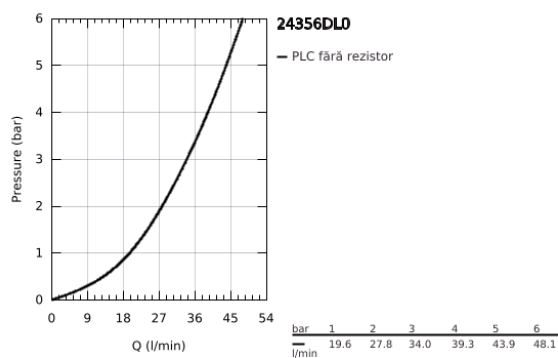

## 24 356 DL0 ATRIO SINGLE-LEVER MIXER WITH 3-WAY DIVERTER

### DESCRIEREA PRODUSULUI

- Colour: brushed warm sunset
- set pentru instalarea finală a codului GROHE Rapido SmartBox (35 600/35 604)
- cartuş ceramic de 46 mm cu GROHE SilkMove
- finisaj GROHE LongLife
- rozetă cu element de etanşare a arborelui și fixare mascată GROHE FastFixation
- mască metalică, ajustabilă 6° retroactiv
- mâner din metal
- 3-way diverter
- without roughing-in set 35 600/35 604 (please order separately)
- performanțele debitului: ieșire A = 27 l/min ieșire B = 27 l/min ieșire C = 27 l/min