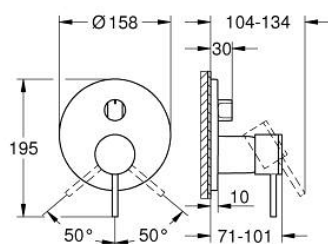

## 24 356 DL0 ATRIO SINGLE-LEVER MIXER WITH 3-WAY DIVERTER

### DESCRIEREA PRODUSULUI

- Colour: brushed warm sunset
- set pentru instalarea finală a codului GROHE Rapido SmartBox (35 600/35 604)
- cartuş ceramic de 46 mm cu GROHE SilkMove
- finisaj GROHE LongLife
- rozetă cu element de etanşare a arborelui și fixare mascată GROHE FastFixation
- mască metalică, ajustabilă 6° retroactiv
- mâner din metal
- 3-way diverter
- without roughing-in set 35 600/35 604 (please order separately)
- performanțele debitului: ieșire A = 27 l/min ieșire B = 27 l/min ieșire C = 27 l/min