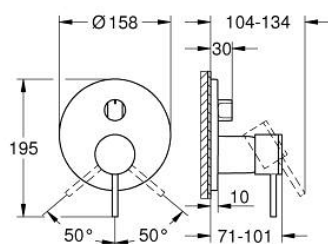

24 356 GL0 ATRIO SINGLE-LEVER MIXER WITH 3-WAY DIVERTER

DESCRIEREA PRODUSULUI

- Colour: cool sunrise
- set pentru instalarea finală a codului GROHE Rapido SmartBox (35 600/35 604)
- cartuş ceramic de 46 mm cu GROHE SilkMove
- finisaj GROHE LongLife
- rozetă cu element de etanşare a arborelui și fixare mascată GROHE FastFixation
- mască metalică, ajustabilă 6° retroactiv
- mâner din metal
- 3-way diverter
- without roughing-in set 35 600/35 604 (please order separately)
- performanțele debitului: ieșire A = 27 l/min ieșire B = 27 l/min ieșire C = 27 l/min

24 356 GL0 ATRIO SINGLE-LEVER MIXER WITH 3-WAY DIVERTER

PIESE DE SCHIMB , octombrie 2021 – now

- 1: Braț (Spare part-nr. 48443GL0)
- 2: Diverter knob, round (Spare part-nr. 48447GL0)
- 3: Șild (Spare part-nr. 49250GL0)
- 4: placă portantă (Spare part-nr. 49094000)
- 5: cap (Spare part-nr. 02693GL0)
- 6: Cartuș (Spare part-nr. 46048000)
- 7: Comutator (Spare part-nr. 48448000)
- 8: etanșare (Spare part-nr. 48360000)
- 9: Limitator de temperatură (Spare part-nr. 46308000)*
- 10: Universal extension set single-lever mixers, 25 mm (Spare part-nr. 1405600)*
- 11: Universal extension set single-lever mixers, 50 mm (Spare part-nr. 1405700)*