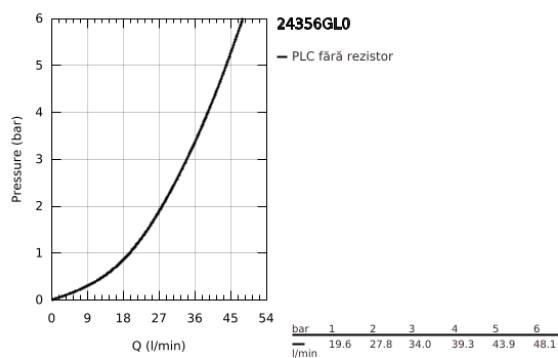

24 356 GL0 ATRIO SINGLE-LEVER MIXER WITH 3-WAY DIVERTER

DESCRIEREA PRODUSULUI

- Colour: cool sunrise
- set pentru instalarea finală a codului GROHE Rapido SmartBox (35 600/35 604)
- cartuş ceramic de 46 mm cu GROHE SilkMove
- finisaj GROHE LongLife
- rozetă cu element de etanşare a arborelui și fixare mascată GROHE FastFixation
- mască metalică, ajustabilă 6° retroactiv
- mâner din metal
- 3-way diverter
- without roughing-in set 35 600/35 604 (please order separately)
- performanțele debitului: ieșire A = 27 l/min ieșire B = 27 l/min ieșire C = 27 l/min

24 356 GL0 ATRIO SINGLE-LEVER MIXER WITH 3-WAY DIVERTER

PIESE DE SCHIMB , octombrie 2021 – now

- 1: Braț (Spare part-nr. 48443GL0)
- 2: Diverter knob, round (Spare part-nr. 48447GL0)
- 3: Șild (Spare part-nr. 49250GL0)
- 4: placă portantă (Spare part-nr. 49094000)
- 5: cap (Spare part-nr. 02693GL0)
- 6: Cartuș (Spare part-nr. 46048000)
- 7: Comutator (Spare part-nr. 48448000)
- 8: etanșare (Spare part-nr. 48360000)
- 9: Limitator de temperatură (Spare part-nr. 46308000)*
- 10: Universal extension set single-lever mixers, 25 mm (Spare part-nr. 1405600)*
- 11: Universal extension set single-lever mixers, 50 mm (Spare part-nr. 1405700)*