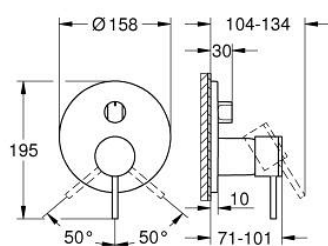

24 356 GN0 ATRIO SINGLE-LEVER MIXER WITH 3-WAY DIVERTER

DESCRIEREA PRODUSULUI

- Colour: brushed cool sunrise
- set pentru instalarea finală a codului GROHE Rapido SmartBox (35 600/35 604)
- cartuş ceramic de 46 mm cu GROHE SilkMove
- finisaj GROHE LongLife
- rozetă cu element de etanşare a arborelui și fixare mascată GROHE FastFixation
- mască metalică, ajustabilă 6° retroactiv
- mâner din metal
- 3-way diverter
- without roughing-in set 35 600/35 604 (please order separately)
- performanțele debitului: ieșire A = 27 l/min ieșire B = 27 l/min ieșire C = 27 l/min

24 356 GN0 ATRIO SINGLE-LEVER MIXER WITH 3-WAY DIVERTER

PIESE DE SCHIMB , noiembrie 2022 – now

- 1: Braț (Spare part-nr. 48443GN0)
- 2: Diverter knob, round (Spare part-nr. 48447GN0)
- 3: Șild (Spare part-nr. 49250GN0)
- 4: placă portantă (Spare part-nr. 49094000)
- 5: cap (Spare part-nr. 02693GN0)
- 6: Cartuș (Spare part-nr. 46048000)
- 7: Comutator (Spare part-nr. 48448000)
- 8: etanșare (Spare part-nr. 48360000)
- 9: Limitator de temperatură (Spare part-nr. 46308000)*
- 10: Universal extension set single-lever mixers, 25 mm (Spare part-nr. 14056000)*
- 11: Universal extension set single-lever mixers, 50 mm (Spare part-nr. 14057000)*