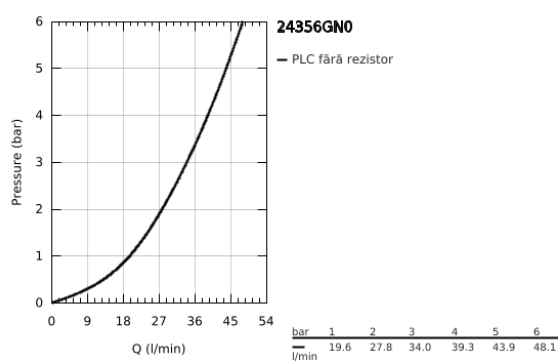

24 356 GN0 ATRIO SINGLE-LEVER MIXER WITH 3-WAY DIVERTER

DESCRIEREA PRODUSULUI

- Colour: brushed cool sunrise
- set pentru instalarea finală a codului GROHE Rapido SmartBox (35 600/35 604)
- cartuş ceramic de 46 mm cu GROHE SilkMove
- finisaj GROHE LongLife
- rozetă cu element de etanşare a arborelui și fixare mascată GROHE FastFixation
- mască metalică, ajustabilă 6° retroactiv
- mâner din metal
- 3-way diverter
- without roughing-in set 35 600/35 604 (please order separately)
- performanțele debitului: ieșire A = 27 l/min ieșire B = 27 l/min ieșire C = 27 l/min

24 356 GN0 ATRIO SINGLE-LEVER MIXER WITH 3-WAY DIVERTER

PIESE DE SCHIMB , noiembrie 2022 – now

- 1: Braț (Spare part-nr. 48443GN0)
- 2: Diverter knob, round (Spare part-nr. 48447GN0)
- 3: Șild (Spare part-nr. 49250GN0)
- 4: placă portantă (Spare part-nr. 49094000)
- 5: cap (Spare part-nr. 02693GN0)
- 6: Cartuș (Spare part-nr. 46048000)
- 7: Comutator (Spare part-nr. 48448000)
- 8: etanșare (Spare part-nr. 48360000)
- 9: Limitator de temperatură (Spare part-nr. 46308000)*
- 10: Universal extension set single-lever mixers, 25 mm (Spare part-nr. 14056000)*
- 11: Universal extension set single-lever mixers, 50 mm (Spare part-nr. 14057000)*