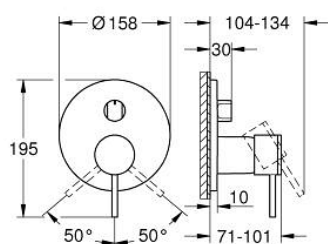

24 356 KF0 ATRIO SINGLE-LEVER MIXER WITH 3-WAY DIVERTER

DESCRIEREA PRODUSULUI

- Colour: phantom black
- set pentru instalarea finală a codului GROHE Rapido SmartBox (35 600/35 604)
- cartuş ceramic de 46 mm cu GROHE SilkMove
- rozetă cu element de etanşare a arborelui și fixare mascată GROHE FastFixation
- mască metalică, ajustabilă 6° retroactiv
- mâner din metal
- 3-way diverter
- without roughing-in set 35 600/35 604 (please order separately)
- performanțele debitului: ieșire A = 27 l/min ieșire B = 27 l/min ieșire C = 27 l/min

24 356 KF0 ATRIO SINGLE-LEVER MIXER WITH 3-WAY DIVERTER

PIESE DE SCHIMB , ianuarie 2024 – now

- 1: Braț (Spare part-nr. 48443KF0)
- 2: Diverter knob, round (Spare part-nr. 48447KF0)
- 3: Șild (Spare part-nr. 49250KF0)
- 4: placă portantă (Spare part-nr. 49094000)
- 5: cap (Spare part-nr. 02693KF0)
- 6: Cartuș (Spare part-nr. 46048000)
- 7: Comutator (Spare part-nr. 48448000)
- 8: etanșare (Spare part-nr. 48360000)
- 9: Limitator de temperatură (Spare part-nr. 46308000)*
- 10: Universal extension set single-lever mixers, 25 mm (Spare part-nr. 1405600)*
- 11: Universal extension set single-lever mixers, 50 mm (Spare part-nr. 1405700)*