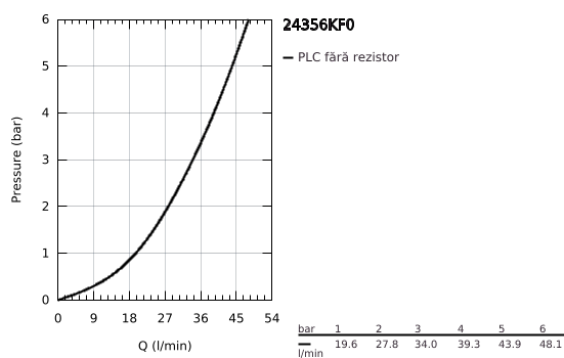

24 356 KF0 ATRIO SINGLE-LEVER MIXER WITH 3-WAY DIVERTER

DESCRIEREA PRODUSULUI

- Colour: phantom black
- set pentru instalarea finală a codului GROHE Rapido SmartBox (35 600/35 604)
- cartuş ceramic de 46 mm cu GROHE SilkMove
- rozetă cu element de etanşare a arborelui și fixare mascată GROHE FastFixation
- mască metalică, ajustabilă 6° retroactiv
- mâner din metal
- 3-way diverter
- without roughing-in set 35 600/35 604 (please order separately)
- performanțele debitului: ieșire A = 27 l/min ieșire B = 27 l/min ieșire C = 27 l/min

24 356 KF0 ATRIO SINGLE-LEVER MIXER WITH 3-WAY DIVERTER

PIESE DE SCHIMB , ianuarie 2024 – now

- 1: Braț (Spare part-nr. 48443KF0)
- 2: Diverter knob, round (Spare part-nr. 48447KF0)
- 3: Șild (Spare part-nr. 49250KF0)
- 4: placă portantă (Spare part-nr. 49094000)
- 5: cap (Spare part-nr. 02693KF0)
- 6: Cartuș (Spare part-nr. 46048000)
- 7: Comutator (Spare part-nr. 48448000)
- 8: etanșare (Spare part-nr. 48360000)
- 9: Limitator de temperatură (Spare part-nr. 46308000)*
- 10: Universal extension set single-lever mixers, 25 mm (Spare part-nr. 1405600)*
- 11: Universal extension set single-lever mixers, 50 mm (Spare part-nr. 1405700)*