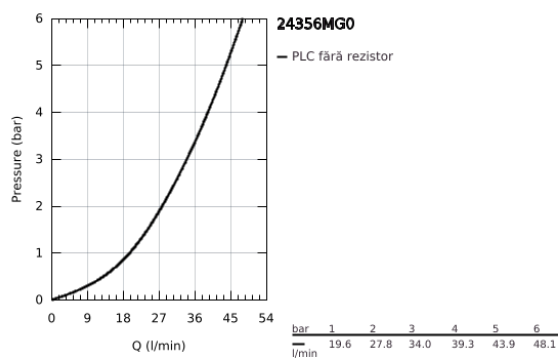

## 24 356 MG0 ATRIO SINGLE-LEVER MIXER WITH 3-WAY DIVERTER

### DESCRIEREA PRODUSULUI

- Colour: satin graphite
- set pentru instalarea finală a codului GROHE Rapido SmartBox (35 600/35 604)
- cartuş ceramic de 46 mm cu GROHE SilkMove
- finisaj GROHE LongLife
- rozetă cu element de etanşare a arborelui și fixare mascată GROHE FastFixation
- mască metalică, ajustabilă 6° retroactiv
- mâner din metal
- 3-way diverter
- without roughing-in set 35 600/35 604 (please order separately)
- performanțele debitului: ieșire A = 27 l/min ieșire B = 27 l/min ieșire C = 27 l/min