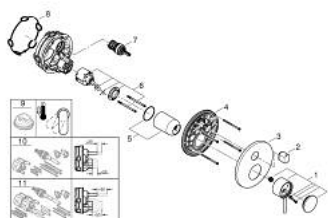

## 24 356 MG0 ATRIO SINGLE-LEVER MIXER WITH 3-WAY DIVERTER

### DESCRIEREA PRODUSULUI

- Colour: satin graphite
- set pentru instalarea finală a codului GROHE Rapido SmartBox (35 600/35 604)
- cartuş ceramic de 46 mm cu GROHE SilkMove
- finisaj GROHE LongLife
- rozetă cu element de etanşare a arborelui și fixare mascată GROHE FastFixation
- mască metalică, ajustabilă 6° retroactiv
- mâner din metal
- 3-way diverter
- without roughing-in set 35 600/35 604 (please order separately)
- performanțele debitului: ieșire A = 27 l/min ieșire B = 27 l/min ieșire C = 27 l/min

## 24 356 MG0 ATRIO SINGLE-LEVER MIXER WITH 3-WAY DIVERTER

**PIESE DE SCHIMB** , octombrie 2022 – now

- 1: Braț (Spare part-nr. 48443MG0)
- 2: Diverter knob, round (Spare part-nr. 48447MG0)
- 3: Șild (Spare part-nr. 49250MG0)
- 4: placă portantă (Spare part-nr. 49094000)
- 5: cap (Spare part-nr. 02693MG0)
- 6: Cartuș (Spare part-nr. 46048000)
- 7: Comutator (Spare part-nr. 48448000)
- 8: etanșare (Spare part-nr. 48360000)
- 9: Limitator de temperatură (Spare part-nr. 46308000)\*
- 10: Universal extension set single-lever mixers, 25 mm (Spare part-nr. 1405600)\*
- 11: Universal extension set single-lever mixers, 50 mm (Spare part-nr. 1405700)\*