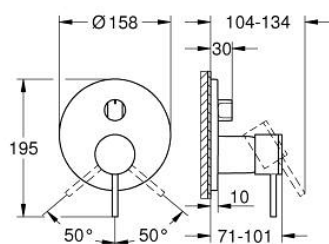

### DESCRIEREA PRODUSULUI

- Colour: satin graphite
- set pentru instalarea finală a codului GROHE Rapido SmartBox (35 600/35 604)
- cartuş ceramic de 46 mm cu GROHE SilkMove
- finisaj GROHE LongLife
- rozetă cu element de etanşare a arborelui și fixare mascată GROHE FastFixation
- mască metalică, ajustabilă 6° retroactiv
- mâner din metal
- 3-way diverter
- without roughing-in set 35 600/35 604 (please order separately)
- performanțele debitului: ieșire A = 27 l/min ieșire B = 27 l/min ieșire C = 27 l/min

## 24 356 MG0 ATRIO SINGLE-LEVER MIXER WITH 3-WAY DIVERTER

**PIESE DE SCHIMB** , octombrie 2022 – now

- 1: Braț (Spare part-nr. 48443MG0)
- 2: Diverter knob, round (Spare part-nr. 48447MG0)
- 3: Șild (Spare part-nr. 49250MG0)
- 4: placă portantă (Spare part-nr. 49094000)
- 5: cap (Spare part-nr. 02693MG0)
- 6: Cartuș (Spare part-nr. 46048000)
- 7: Comutator (Spare part-nr. 48448000)
- 8: etanșare (Spare part-nr. 48360000)
- 9: Limitator de temperatură (Spare part-nr. 46308000)\*
- 10: Universal extension set single-lever mixers, 25 mm (Spare part-nr. 1405600)\*
- 11: Universal extension set single-lever mixers, 50 mm (Spare part-nr. 1405700)\*