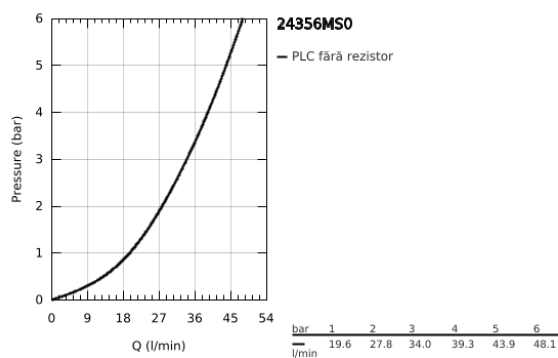

24 356 MS0 ATRIO SINGLE-LEVER MIXER WITH 3-WAY DIVERTER

DESCRIEREA PRODUSULUI

- Colour: satin steel
- set pentru instalarea finală a codului GROHE Rapido SmartBox (35 600/35 604)
- cartuş ceramic de 46 mm cu GROHE SilkMove
- finisaj GROHE LongLife
- rozetă cu element de etanşare a arborelui și fixare mascată GROHE FastFixation
- mască metalică, ajustabilă 6° retroactiv
- mâner din metal
- 3-way diverter
- without roughing-in set 35 600/35 604 (please order separately)
- performanțele debitului: ieșire A = 27 l/min ieșire B = 27 l/min ieșire C = 27 l/min

24 356 MS0 ATRIO SINGLE-LEVER MIXER WITH 3-WAY DIVERTER

PIESE DE SCHIMB , octombrie 2022 – now

- 1: Braț (Spare part-nr. 48443MS0)
- 2: Diverter knob, round (Spare part-nr. 48447MS0)
- 3: Șild (Spare part-nr. 49250MS0)
- 4: placă portantă (Spare part-nr. 49094000)
- 5: cap (Spare part-nr. 02693MS0)
- 6: Cartuș (Spare part-nr. 46048000)
- 7: Comutator (Spare part-nr. 48448000)
- 8: etanșare (Spare part-nr. 48360000)
- 9: Limitator de temperatură (Spare part-nr. 46308000)*
- 10: Universal extension set single-lever mixers, 25 mm (Spare part-nr. 1405600)*
- 11: Universal extension set single-lever mixers, 50 mm (Spare part-nr. 1405700)*