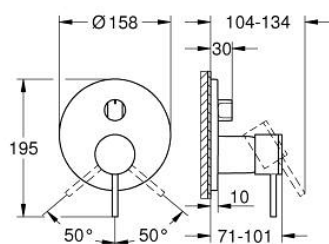

24 356 MS0 ATRIO SINGLE-LEVER MIXER WITH 3-WAY DIVERTER

DESCRIEREA PRODUSULUI

- Colour: satin steel
- set pentru instalarea finală a codului GROHE Rapido SmartBox (35 600/35 604)
- cartuş ceramic de 46 mm cu GROHE SilkMove
- finisaj GROHE LongLife
- rozetă cu element de etanşare a arborelui și fixare mascată GROHE FastFixation
- mască metalică, ajustabilă 6° retroactiv
- mâner din metal
- 3-way diverter
- without roughing-in set 35 600/35 604 (please order separately)
- performanțele debitului: ieșire A = 27 l/min ieșire B = 27 l/min ieșire C = 27 l/min

24 356 MS0 ATRIO SINGLE-LEVER MIXER WITH 3-WAY DIVERTER

PIESE DE SCHIMB , octombrie 2022 – now

- 1: Braț (Spare part-nr. 48443MS0)
- 2: Diverter knob, round (Spare part-nr. 48447MS0)
- 3: Șild (Spare part-nr. 49250MS0)
- 4: placă portantă (Spare part-nr. 49094000)
- 5: cap (Spare part-nr. 02693MS0)
- 6: Cartuș (Spare part-nr. 46048000)
- 7: Comutator (Spare part-nr. 48448000)
- 8: etanșare (Spare part-nr. 48360000)
- 9: Limitator de temperatură (Spare part-nr. 46308000)*
- 10: Universal extension set single-lever mixers, 25 mm (Spare part-nr. 1405600)*
- 11: Universal extension set single-lever mixers, 50 mm (Spare part-nr. 1405700)*