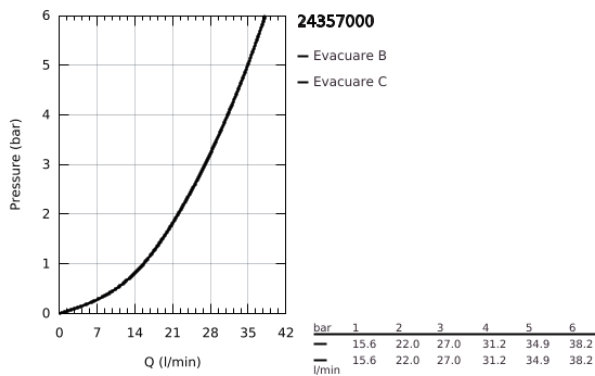

## 24 357 000 ATRIO THERMOSTATIC MIXER FOR 1 OUTLET WITH SHUT OFF VALVE

### DESCRIEREA PRODUSULUI

- Colour: cromat
- set pentru instalarea finală a codului GROHE Rapido SmartBox (35 600/35 604)
- GROHE TurboStat cartuş compactcu termoelement din ceară
- suprafață GROHE LongLife
- rozetă cu element de etanșare a arborelui și fixare mascată GROHE FastFixation
- mască metalică, ajustabilă 6° retroactiv
- GROHE SafeStop - oprire de siguranță la 38°C
- limitare opțională de temperatură la 43°C / 46°C GROHE SafeStop Plus inclusă
- valve unic-sens și filtre impurități încorporate
- ceramic stop valve, 120°
- mânere din metal
- without roughing-in set 35 600/35 604 (please order separately)
- flow performance: outlet B = 27 l/min, outlet C = 30 l/min