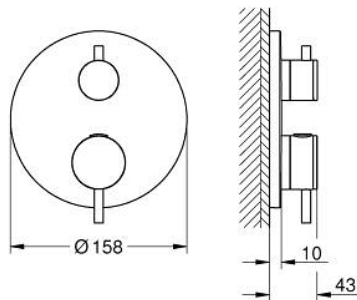

### DESCRIEREA PRODUSULUI

- Colour: cromat
- set pentru instalarea finală a codului GROHE Rapido SmartBox (35 600/35 604)
- GROHE TurboStat cartuş compactcu termoelement din ceară
- suprafață GROHE LongLife
- rozetă cu element de etanșare a arborelui și fixare mascată GROHE FastFixation
- mască metalică, ajustabilă 6° retroactiv
- GROHE SafeStop - oprire de siguranță la 38°C
- limitare opțională de temperatură la 43°C / 46°C GROHE SafeStop Plus inclusă
- valve unic-sens și filtre impurități încorporate
- ceramic stop valve, 120°
- mânere din metal
- without roughing-in set 35 600/35 604 (please order separately)
- flow performance: outlet B = 27 l/min, outlet C = 30 l/min