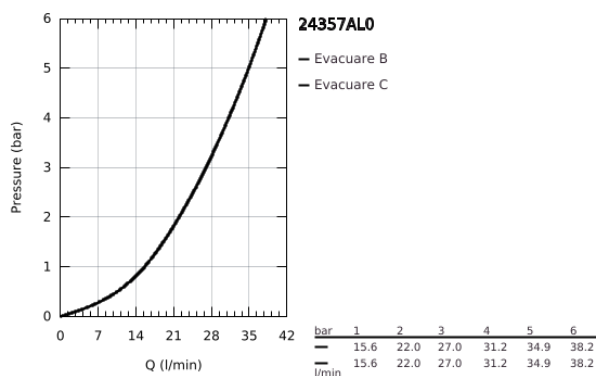

24 357 AL0 ATRIO THERMOSTATIC MIXER FOR 1 OUTLET WITH SHUT OFF VALVE

DESCRIEREA PRODUSULUI

- Colour: brushed hard graphite
- set pentru instalarea finală a codului GROHE Rapido SmartBox (35 600/35 604)
- GROHE TurboStat cartuş compactcu termoelement din ceară
- finisaj GROHE LongLife
- rozetă cu element de etanşare a arborelui și fixare mascată GROHE FastFixation
- mască metalică, ajustabilă 6° retroactiv
- GROHE SafeStop - oprire de siguranță la 38°C
- limitare opțională de temperatură la 43°C / 46°C GROHE SafeStop Plus inclusă
- valve unic-sens și filtre impurități încorporate
- ceramic stop valve, 120°
- mânere din metal
- without roughing-in set 35 600/35 604 (please order separately)
- flow performance: outlet B = 27 l/min, outlet C = 30 l/min

24 357 AL0 ATRIO THERMOSTATIC MIXER FOR 1 OUTLET WITH SHUT OFF VALVE

PIESE DE SCHIMB , octombrie 2021 – now

- 1: placă portantă (Spare part-nr. 49080000)
- 2: Temperature control handle (Spare part-nr. 49089AL0)
- 3: Șild (Spare part-nr. 49244AL0)
- 4: mâner de închidere pentru aquadimmer (Spare part-nr. 49165AL0)
- 5: Comutator (Spare part-nr. 49084000)
- 6: Cartuș termostatic compact 3/4" (Spare part-nr. 49028000)
- 7: Ventil de reținere (Spare part-nr. 49085000)
- 8: etanșare (Spare part-nr. 48360000)
- 9: cartuș GROHE TurboStat 3/4" (Spare part-nr. 49003000)*
- 10: valvă de oprire (Spare part-nr. 1405300M)*
- 11: Cheie tubulară (Spare part-nr. 49059000)*
- 12: Dispozitiv de siguranță împotriva refluxului (EN1717) (Spare part-nr. 14055000)*
- 13: Universal extension set 2-handle thermostats, 25 mm (Spare part-nr. 14058000)*