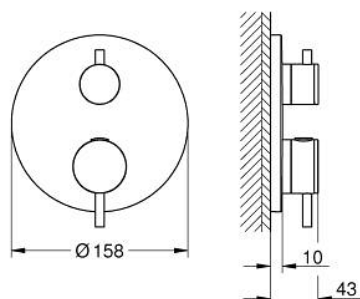

24 357 AL0 ATRIO THERMOSTATIC MIXER FOR 1 OUTLET WITH SHUT OFF VALVE

DESCRIEREA PRODUSULUI

- Colour: brushed hard graphite
- set pentru instalarea finală a codului GROHE Rapido SmartBox (35 600/35 604)
- GROHE TurboStat cartuş compactcu termoelement din ceară
- finisaj GROHE LongLife
- rozetă cu element de etanşare a arborelui și fixare mascată GROHE FastFixation
- mască metalică, ajustabilă 6° retroactiv
- GROHE SafeStop - oprire de siguranță la 38°C
- limitare opțională de temperatură la 43°C / 46°C GROHE SafeStop Plus inclusă
- valve unic-sens și filtre impurități încorporate
- ceramic stop valve, 120°
- mânere din metal
- without roughing-in set 35 600/35 604 (please order separately)
- flow performance: outlet B = 27 l/min, outlet C = 30 l/min

24 357 AL0 ATRIO THERMOSTATIC MIXER FOR 1 OUTLET WITH SHUT OFF VALVE

PIESE DE SCHIMB , octombrie 2021 – now

- 1: placă portantă (Spare part-nr. 49080000)
- 2: Temperature control handle (Spare part-nr. 49089AL0)
- 3: Șild (Spare part-nr. 49244AL0)
- 4: mâner de închidere pentru aquadimmer (Spare part-nr. 49165AL0)
- 5: Comutator (Spare part-nr. 49084000)
- 6: Cartuș termostatic compact 3/4" (Spare part-nr. 49028000)
- 7: Ventil de reținere (Spare part-nr. 49085000)
- 8: etanșare (Spare part-nr. 48360000)
- 9: cartuș GROHE TurboStat 3/4" (Spare part-nr. 49003000)*
- 10: valvă de oprire (Spare part-nr. 1405300M)*
- 11: Cheie tubulară (Spare part-nr. 49059000)*
- 12: Dispozitiv de siguranță împotriva refluxului (EN1717) (Spare part-nr. 14055000)*
- 13: Universal extension set 2-handle thermostats, 25 mm (Spare part-nr. 14058000)*