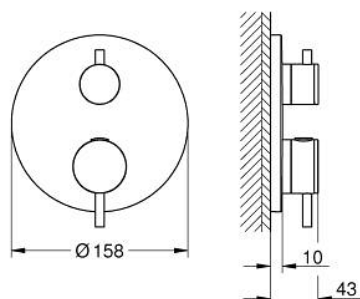

24 357 DA0 ATRIO THERMOSTATIC MIXER FOR 1 OUTLET WITH SHUT OFF VALVE

DESCRIEREA PRODUSULUI

- Colour: warm sunset
- set pentru instalarea finală a codului GROHE Rapido SmartBox (35 600/35 604)
- GROHE TurboStat cartuş compactcu termoelement din ceară
- finisaj GROHE LongLife
- rozetă cu element de etanşare a arborelui și fixare mascată GROHE FastFixation
- mască metalică, ajustabilă 6° retroactiv
- GROHE SafeStop - oprire de siguranță la 38°C
- limitare opțională de temperatură la 43°C / 46°C GROHE SafeStop Plus inclusă
- valve unic-sens și filtre impurități încorporate
- ceramic stop valve, 120°
- mâner din metal
- without roughing-in set 35 600/35 604 (please order separately)
- flow performance: outlet B = 27 l/min, outlet C = 30 l/min

24 357 DA0 ATRIO THERMOSTATIC MIXER FOR 1 OUTLET WITH SHUT OFF VALVE

PIESE DE SCHIMB , octombrie 2021 – now

- 1: placă portantă (Spare part-nr. 49080000)
- 2: Temperature control handle (Spare part-nr. 49089DA0)
- 3: Șild (Spare part-nr. 49244DA0)
- 4: shut-off handle aquadimmer (Spare part-nr. 49165DA0)
- 5: Comutator (Spare part-nr. 49084000)
- 6: Cartuș termostatic compact 3/4" (Spare part-nr. 49028000)
- 7: Ventil de reținere (Spare part-nr. 49085000)
- 8: etanșare (Spare part-nr. 48360000)
- 9: cartuș GROHE TurboStat 3/4" (Spare part-nr. 49003000)*
- 10: valvă de oprire (Spare part-nr. 1405300M)*
- 11: Cheie tubulară (Spare part-nr. 49059000)*
- 12: Dispozitiv de siguranță împotriva refluxului (EN1717) (Spare part-nr. 14055000)*
- 13: Universal extension set 2-handle thermostats, 25 mm (Spare part-nr. 14058000)*