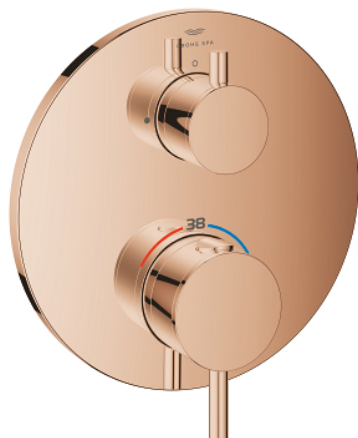

24 357 DA0 ATRIO THERMOSTATIC MIXER FOR 1 OUTLET WITH SHUT OFF VALVE

DESCRIEREA PRODUSULUI

- Colour: warm sunset
- set pentru instalarea finală a codului GROHE Rapido SmartBox (35 600/35 604)
- GROHE TurboStat cartuş compactcu termoelement din ceară
- finisaj GROHE LongLife
- rozetă cu element de etanşare a arborelui și fixare mascată GROHE FastFixation
- mască metalică, ajustabilă 6° retroactiv
- GROHE SafeStop - oprire de siguranță la 38°C
- limitare opțională de temperatură la 43°C / 46°C GROHE SafeStop Plus inclusă
- valve unic-sens și filtre impurități încorporate
- ceramic stop valve, 120°
- mâner din metal
- without roughing-in set 35 600/35 604 (please order separately)
- flow performance: outlet B = 27 l/min, outlet C = 30 l/min

24 357 DA0 ATRIO THERMOSTATIC MIXER FOR 1 OUTLET WITH SHUT OFF VALVE

PIESE DE SCHIMB , octombrie 2021 – now

- 1: placă portantă (Spare part-nr. 49080000)
- 2: Temperature control handle (Spare part-nr. 49089DA0)
- 3: Șild (Spare part-nr. 49244DA0)
- 4: shut-off handle aquadimmer (Spare part-nr. 49165DA0)
- 5: Comutator (Spare part-nr. 49084000)
- 6: Cartuș termostatic compact 3/4" (Spare part-nr. 49028000)
- 7: Ventil de reținere (Spare part-nr. 49085000)
- 8: etanșare (Spare part-nr. 48360000)
- 9: cartuș GROHE TurboStat 3/4" (Spare part-nr. 49003000)*
- 10: valvă de oprire (Spare part-nr. 1405300M)*
- 11: Cheie tubulară (Spare part-nr. 49059000)*
- 12: Dispozitiv de siguranță împotriva refluxului (EN1717) (Spare part-nr. 14055000)*
- 13: Universal extension set 2-handle thermostats, 25 mm (Spare part-nr. 14058000)*