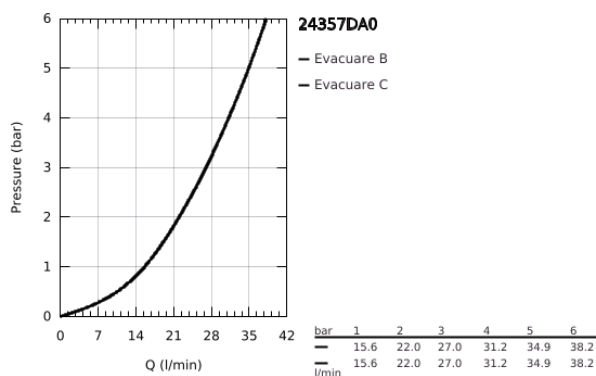

24 357 DA0 ATRIO THERMOSTATIC MIXER FOR 1 OUTLET WITH SHUT OFF VALVE

DESCRIEREA PRODUSULUI

- Colour: warm sunset
- set pentru instalarea finală a codului GROHE Rapido SmartBox (35 600/35 604)
- GROHE TurboStat cartuş compactcu termoelement din ceară
- finisaj GROHE LongLife
- rozetă cu element de etanşare a arborelui și fixare mascată GROHE FastFixation
- mască metalică, ajustabilă 6° retroactiv
- GROHE SafeStop - oprire de siguranță la 38°C
- limitare opțională de temperatură la 43°C / 46°C GROHE SafeStop Plus inclusă
- valve unic-sens și filtre impurități încorporate
- ceramic stop valve, 120°
- mâner din metal
- without roughing-in set 35 600/35 604 (please order separately)
- flow performance: outlet B = 27 l/min, outlet C = 30 l/min

24 357 DA0 ATRIO THERMOSTATIC MIXER FOR 1 OUTLET WITH SHUT OFF VALVE

PIESE DE SCHIMB , octombrie 2021 – now

- 1: placă portantă (Spare part-nr. 49080000)
- 2: Temperature control handle (Spare part-nr. 49089DA0)
- 3: Șild (Spare part-nr. 49244DA0)
- 4: shut-off handle aquadimmer (Spare part-nr. 49165DA0)
- 5: Comutator (Spare part-nr. 49084000)
- 6: Cartuș termostatic compact 3/4" (Spare part-nr. 49028000)
- 7: Ventil de reținere (Spare part-nr. 49085000)
- 8: etanșare (Spare part-nr. 48360000)
- 9: cartuș GROHE TurboStat 3/4" (Spare part-nr. 49003000)*
- 10: valvă de oprire (Spare part-nr. 1405300M)*
- 11: Cheie tubulară (Spare part-nr. 49059000)*
- 12: Dispozitiv de siguranță împotriva refluxului (EN1717) (Spare part-nr. 14055000)*
- 13: Universal extension set 2-handle thermostats, 25 mm (Spare part-nr. 14058000)*